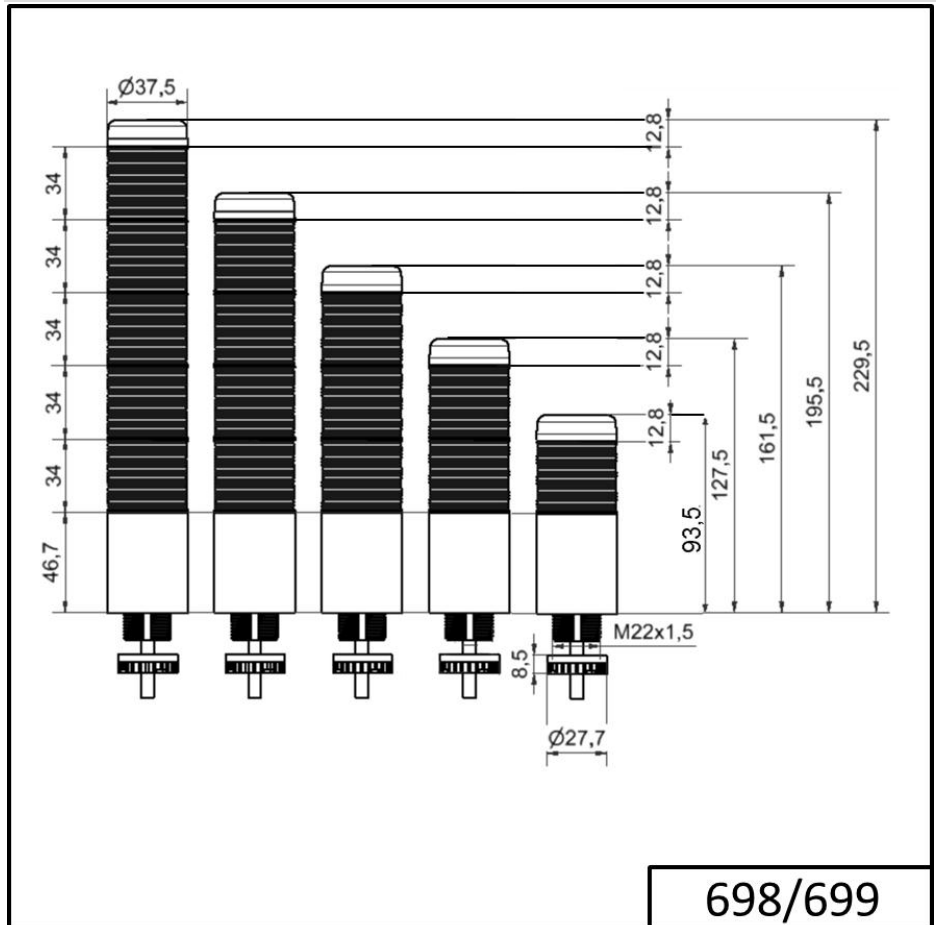

Torrette di segnalazione compatte / KOMPAKT 37 K37 connettore EM 24VAC/DC CL/GN/YE/RD

Codice articolo:	698.240.75
Serie:	Kompakt 37

DATI MECCANICI

Altezza	209 mm
Diametro	38 mm
Materiali	PC
Colore calotta	Giallo Rosso Trasparente Verde
Colore cassa	Nero
Categoria di protezione	IP65
Collegamento	Connettore M12 a 8 poli
Punto di inserimento dei cavi	Passacavo a membrana
Cablaggio minimo	d = 1 mm
Cablaggio massimo	d = 9 mm
Scarico trazione	Dispositivo antiestrazione
Tipo di fissaggio	Montaggio ad incasso
Durata ottica	max. 70.000 h
Temperatura operativa minima	-20°C
Temperatura operativa massima	+50°C
UL Type Rating	Tipo 12 Tipo 4X
Peso con imballaggio	154 g
Peso del prodotto	100 g

DATI ELETTRICI

Tensione d'esercizio	24V
Tipo di tensione d'esercizio	AC/DC
Frequenza di tensione d'eser	50Hz
Tolleranza di tensione	+/- 10%
Tensione nominale di esercizio	24 VDC
Corrente nominale di esercizio	135 mA
Corrente di spunto nominale	500 mA
Classe di protezione	Classe di protezione 2
Grado di inquinamento	3 Nell'area connessioni: 2

DATI OTTICI

Sorgente luminosa	LED
-------------------	-----

Per ulteriori informazioni sull'installazione e il montaggio, fare riferimento alla guida utente appropriata su www.werma.com. Questa copia stampata è a solo scopo informativo ed è soggetta a modifiche.

Torrette di segnalazione compatte / KOMPAKT 37
K37 connettore EM 24VAC/DC CL/GN/YE/RD

Colore della luce	Bianco Giallo Rosso Verde
Immagine ottica del segnale	Durata

DISEGNO

698/699

! Per ulteriori informazioni sull'installazione e il montaggio, fare riferimento alla guida utente appropriata su www.werma.com. Questa copia stampata è a solo scopo informativo ed è soggetta a modifiche.