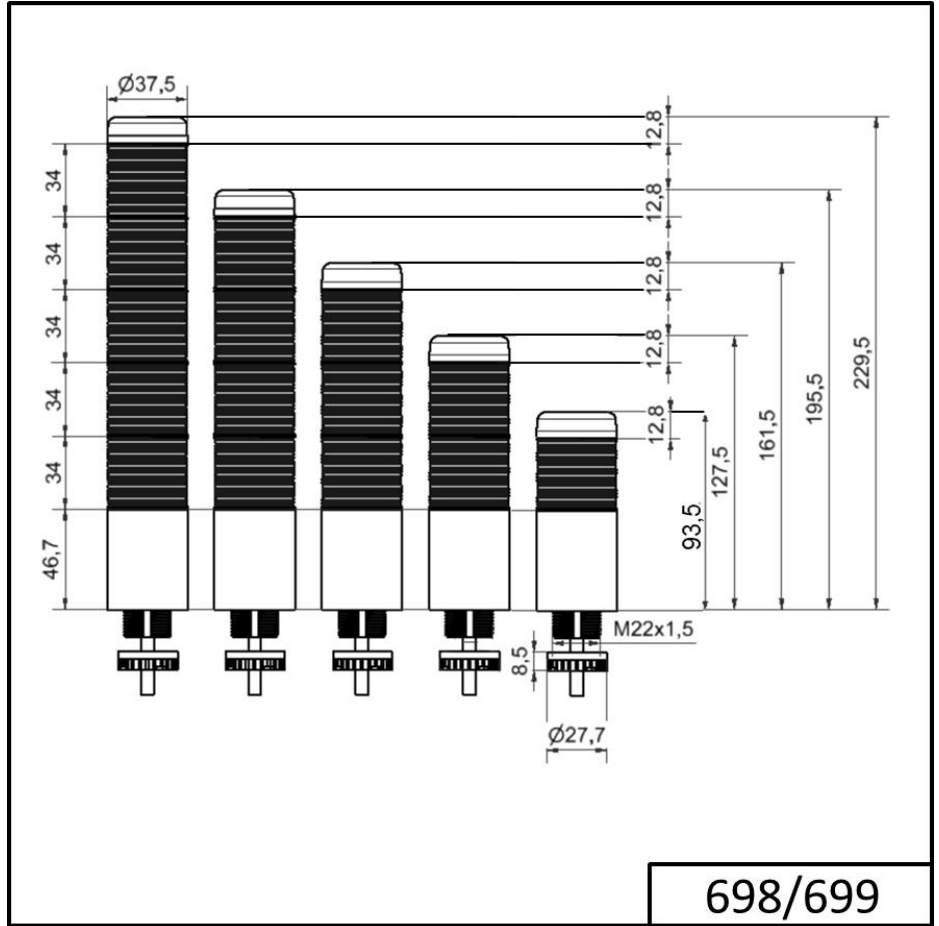

Torrette di segnalazione compatte / KOMPAKT 37
K37 connettore EM 24VAC/DC GN/RD

DISEGNO

! Per ulteriori informazioni sull'installazione e il montaggio, fare riferimento alla guida utente appropriata su www.werma.com. Questa copia stampata è a solo scopo informativo ed è soggetta a modifiche.