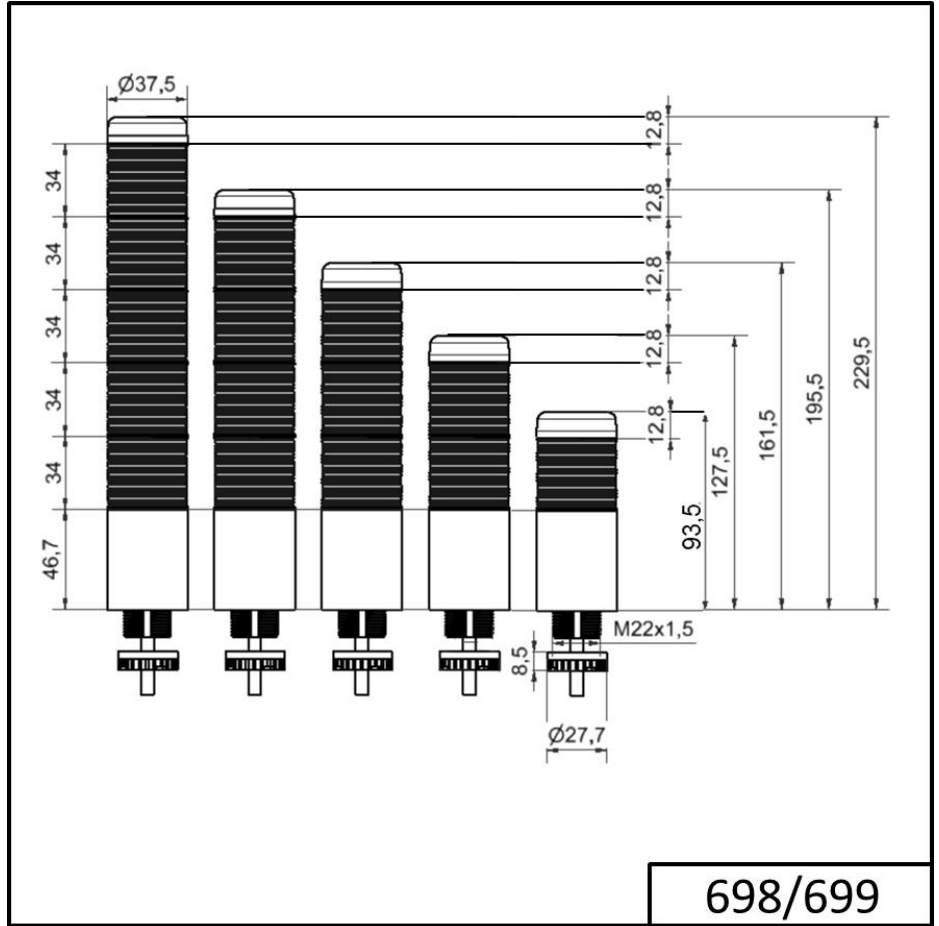

Torrette di segnalazione compatte / KOMPAKT 37 K37 connettore EM 24VAC/DC GN/YE/RD

Codice articolo:	698.210.75
Serie:	Kompakt 37

DATI MECCANICI

Altezza	175 mm
Diametro	38 mm
Materiali	PC
Colore calotta	Giallo Rosso Verde
Colore cassa	Nero
Categoria di protezione	IP65
Collegamento	Connettore M12 a 5 poli
Punto di inserimento dei cavi	Passacavo a membrana
Cablaggio minimo	d = 1 mm
Cablaggio massimo	d = 9 mm
Scarico trazione	Dispositivo antiestrazione
Tipo di fissaggio	Montaggio ad incasso
Durata ottica	max. 70.000 h
Temperatura operativa minima	-20°C
Temperatura operativa massima	+50°C
UL Type Rating	Tipo 12 Tipo 4X
Peso con imballaggio	131 g
Peso del prodotto	87 g

DATI OTTICI

Sorgente luminosa	LED
Colore della luce	Giallo Rosso Verde
Immagine ottica del segnale	Durata

Per ulteriori informazioni sull'installazione e il montaggio, fare riferimento alla guida utente appropriata su www.werma.com. Questa copia stampata è a solo scopo informativo ed è soggetta a modifiche.

Torrette di segnalazione compatte / KOMPAKT 37
K37 connettore EM 24VAC/DC GN/YE/RD

DISEGNO

698/699

Per ulteriori informazioni sull'installazione e il montaggio, fare riferimento alla guida utente appropriata su www.werma.com. Questa copia stampata è a solo scopo informativo ed è soggetta a modifiche.