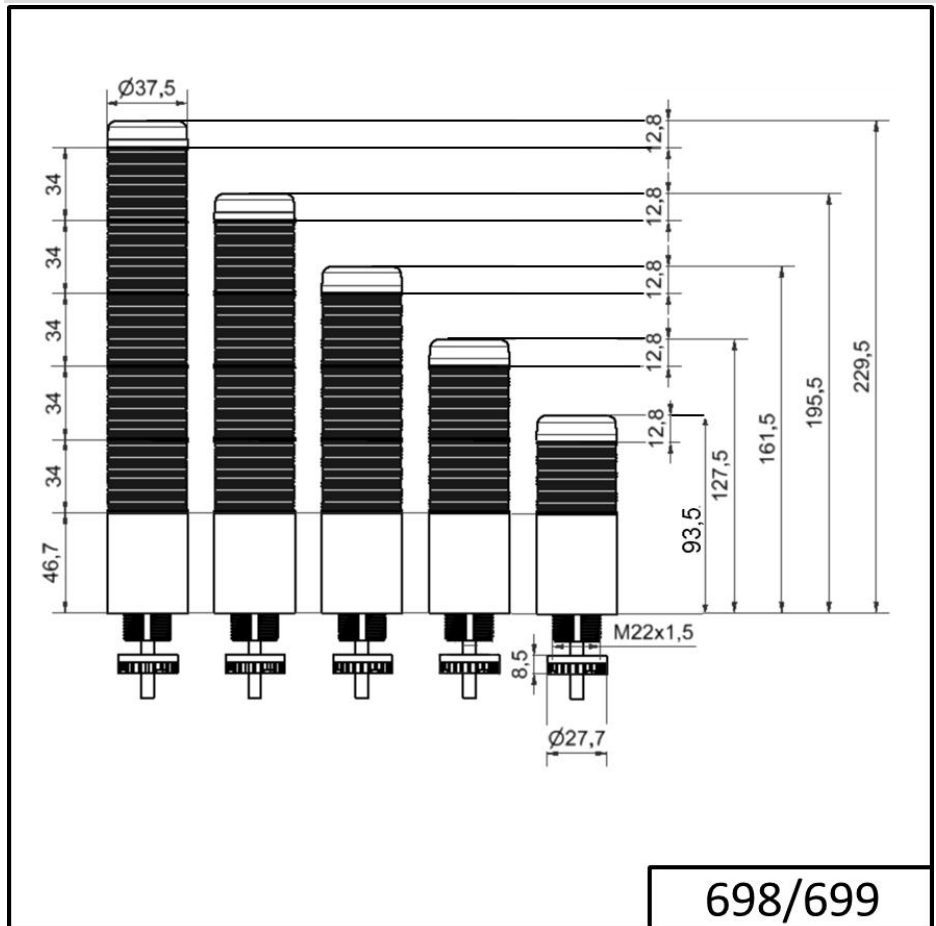

Torrette di segnalazione compatte / KOMPAKT 37 K37 cavo EM 24VAC/DC BU/CL/GN/YE/RD

Codice articolo:	698.160.75
Serie:	Kompakt 37

DATI MECCANICI

Altezza	243 mm
Diametro	38 mm
Materiali	PC
Colore calotta	Blu Giallo Rosso Trasparente Verde
Colore cassa	Nero
Categoria di protezione	IP65
Collegamento	Cavo
Sezione del cavetto max.	0,34 mm ² / 22AWG
Punto di inserimento dei cavi	Passacavo a membrana
Cablaggio minimo	d = 1 mm
Cablaggio massimo	d = 9 mm
Lunghezza cavo	2000 mm
Scarico trazione	Dispositivo antiestrazione
Tipo di fissaggio	Montaggio ad incasso
Durata ottica	max. 70.000 h
Temperatura operativa minima	-20°C
Temperatura operativa massima	+50°C
UL Type Rating	Tipo 12 Tipo 4X
Peso con imballaggio	254 g
Peso del prodotto	209 g

DATI ELETTRICI

Tensione d'esercizio	24V
Tipo di tensione d'esercizio	AC/DC
Frequenza di tensione d'eser	50Hz
Tolleranza di tensione	+/- 10%
Tensione nominale di esercizio	24 VDC
Corrente nominale di esercizio	175 mA
Corrente di spunto nominale	500 mA
Classe di protezione	Classe di protezione 2
Grado di inquinamento	3 Nell'area connessioni: 2

DATI OTTICI

Sorgente luminosa	LED
-------------------	-----

Per ulteriori informazioni sull'installazione e il montaggio, fare riferimento alla guida utente appropriata su www.werma.com. Questa copia stampata è a solo scopo informativo ed è soggetta a modifiche.

Torrette di segnalazione compatte / KOMPAKT 37
K37 cavo EM 24VAC/DC BU/CL/GN/YE/RD

Colore della luce	Bianco Blu Giallo Rosso Verde
Immagine ottica del segnale	Durata

DISEGNO

! Per ulteriori informazioni sull'installazione e il montaggio, fare riferimento alla guida utente appropriata su www.werma.com. Questa copia stampata è a solo scopo informativo ed è soggetta a modifiche.