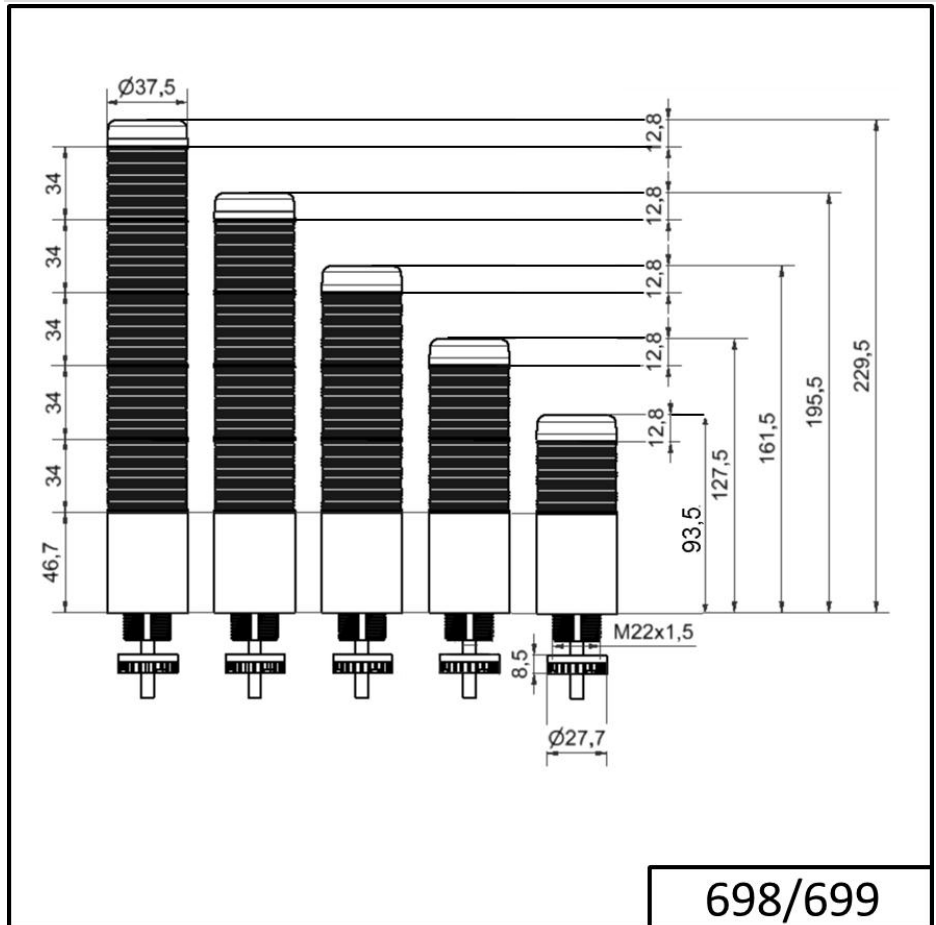

Torrette di segnalazione compatte / KOMPAKT 37 K37 cavo EM 24VAC/DC BU/GN/YE/RD

Codice articolo:	698.150.75
Serie:	Kompakt 37

DATI MECCANICI

Altezza	209 mm
Diametro	38 mm
Materiali	PC
Colore calotta	Blu Giallo Rosso Verde
Colore cassa	Nero
Categoria di protezione	IP65
Collegamento	Cavo
Sezione del cavetto max.	0,34 mm ² / 22AWG
Punto di inserimento dei cavi	Passacavo a membrana
Cablaggio minimo	d = 1 mm
Cablaggio massimo	d = 9 mm
Lunghezza cavo	2000 mm
Scarico trazione	Dispositivo antiestrazione
Tipo di fissaggio	Montaggio ad incasso
Durata ottica	max. 70.000 h
Temperatura operativa minima	-20°C
Temperatura operativa massima	+50°C
UL Type Rating	Tipo 12 Tipo 4X
Peso con imballaggio	236 g
Peso del prodotto	195 g

DATI ELETTRICI

Tensione d'esercizio	24V
Tipo di tensione d'esercizio	AC/DC
Frequenza di tensione d'eser	50Hz
Tolleranza di tensione	+/- 10%
Tensione nominale di esercizio	24 VDC
Corrente nominale di esercizio	135 mA
Corrente di spunto nominale	500 mA
Classe di protezione	Classe di protezione 2
Grado di inquinamento	3 Nell'area connessioni: 2

DATI OTTICI

Sorgente luminosa	LED
-------------------	-----

Per ulteriori informazioni sull'installazione e il montaggio, fare riferimento alla guida utente appropriata su www.werma.com. Questa copia stampata è a solo scopo informativo ed è soggetta a modifiche.

Torrette di segnalazione compatte / KOMPAKT 37
K37 cavo EM 24VAC/DC BU/GN/YE/RD

Colore della luce	Blu Giallo Rosso Verde
Immagine ottica del segnale	Durata

DISEGNO

698/699

! Per ulteriori informazioni sull'installazione e il montaggio, fare riferimento alla guida utente appropriata su www.werma.com. Questa copia stampata è a solo scopo informativo ed è soggetta a modifiche.