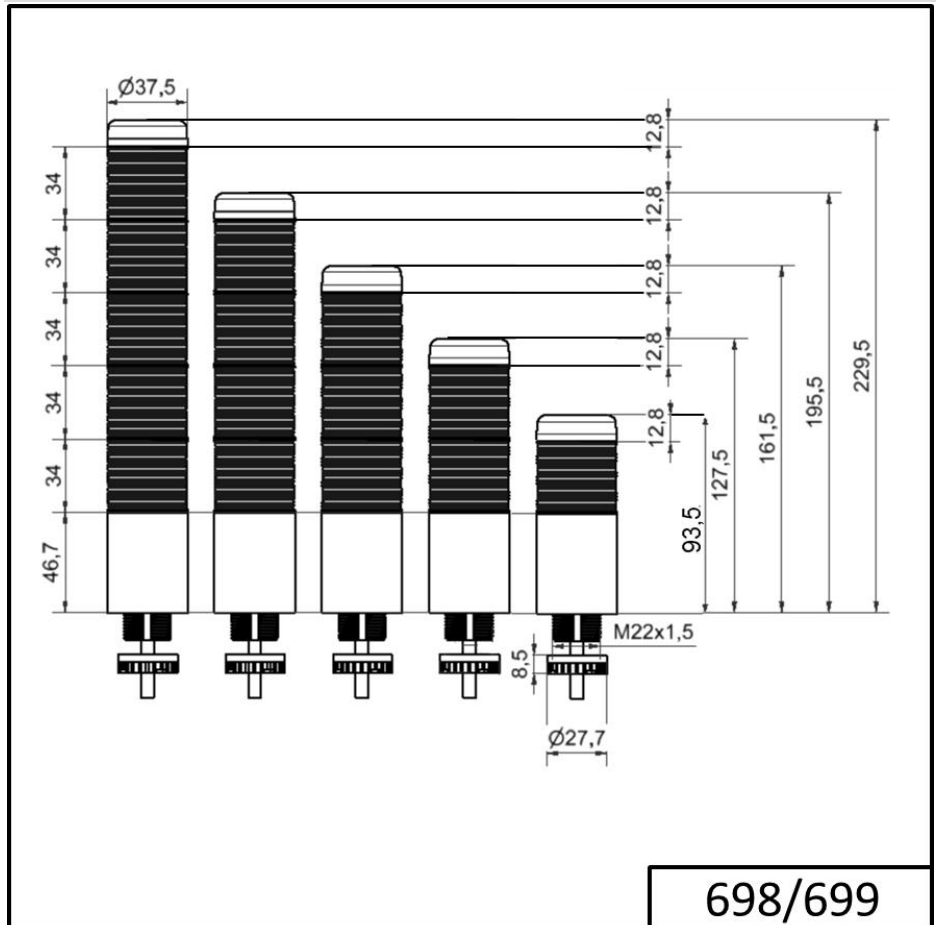

Torrette di segnalazione compatte / KOMPAKT 37 K37 cavo EM 24VAC/DC CL/GN/YE/RD

Codice articolo:	698.140.75
Serie:	Kompakt 37

DATI MECCANICI

Altezza	209 mm
Diametro	38 mm
Materiali	PC
Colore calotta	Giallo Rosso Trasparente Verde
Colore cassa	Nero
Categoria di protezione	IP65
Collegamento	Cavo
Sezione del cavetto max.	0,34 mm ² / 22AWG
Punto di inserimento dei cavi	Passacavo a membrana
Cablaggio minimo	d = 1 mm
Cablaggio massimo	d = 9 mm
Lunghezza cavo	2000 mm
Scarico trazione	Dispositivo antiestrazione
Tipo di fissaggio	Montaggio ad incasso
Durata ottica	max. 70.000 h
Temperatura operativa minima	-20°C
Temperatura operativa massima	+50°C
UL Type Rating	Tipo 12 Tipo 4X
Peso con imballaggio	236 g
Peso del prodotto	195 g

DATI ELETTRICI

Tensione d'esercizio	24V
Tipo di tensione d'esercizio	AC/DC
Frequenza di tensione d'eser	50Hz
Tolleranza di tensione	+/- 10%
Tensione nominale di esercizio	24 VDC
Corrente nominale di esercizio	135 mA
Corrente di spunto nominale	500 mA
Classe di protezione	Classe di protezione 2
Grado di inquinamento	3 Nell'area connessioni: 2

DATI OTTICI

Sorgente luminosa	LED
-------------------	-----

Per ulteriori informazioni sull'installazione e il montaggio, fare riferimento alla guida utente appropriata su www.werma.com. Questa copia stampata è a solo scopo informativo ed è soggetta a modifiche.

Torrette di segnalazione compatte / KOMPAKT 37
K37 cavo EM 24VAC/DC CL/GN/YE/RD

Colore della luce	Bianco Giallo Rosso Verde
Immagine ottica del segnale	Durata

DISEGNO

! Per ulteriori informazioni sull'installazione e il montaggio, fare riferimento alla guida utente appropriata su www.werma.com. Questa copia stampata è a solo scopo informativo ed è soggetta a modifiche.