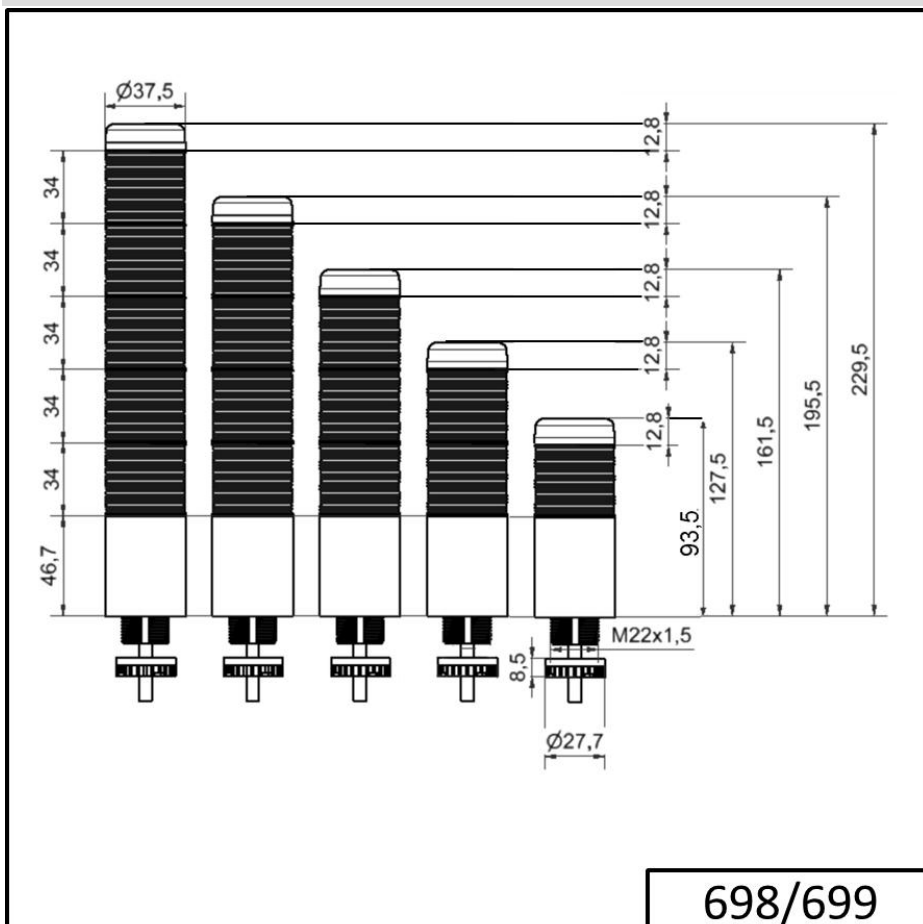

### DATI MECCANICI

Altezza	141 mm
Diametro	38 mm
Materiali	PC
Colore calotta	Rosso Verde
Colore cassa	Nero
Categoria di protezione	IP65
Collegamento	Cavo
Sezione del cavetto max.	0,34 mm <sup>2</sup> / 22AWG
Punto di inserimento dei cavi	Passacavo a membrana
Cablaggio minimo	d = 1 mm
Cablaggio massimo	d = 9 mm
Lunghezza cavo	2000 mm
Scarico trazione	Dispositivo antiestrazione
Tipo di fissaggio	Montaggio ad incasso
Durata ottica	max. 70.000 h
Temperatura operativa minima	-20°C
Temperatura operativa massima	+50°C
UL Type Rating	Tipo 12 Tipo 4X
Peso con imballaggio	180 g
Peso del prodotto	147 g

### DATI ELETTRICI

Tensione d'esercizio	24V
Tipo di tensione d'esercizio	AC/DC
Frequenza di tensione d'eser	50Hz
Tolleranza di tensione	+/- 10%
Tensione nominale di esercizio	24 VDC
Corrente nominale di esercizio	70 mA
Corrente di spunto nominale	500 mA
Classe di protezione	Classe di protezione 2
Grado di inquinamento	3 Nell'area connessioni: 2

### DATI OTTICI

Sorgente luminosa	LED
Colore della luce	Rosso Verde

Per ulteriori informazioni sull'installazione e il montaggio, fare riferimento alla guida utente appropriata su [www.werma.com](http://www.werma.com). Questa copia stampata è a solo scopo informativo ed è soggetta a modifiche.

Torrette di segnalazione compatte / KOMPAKT 37

**K37 cavo EM 24VAC/DC GN/RD**

Immagine ottica del segnale

Durata

**DISEGNO**

Per ulteriori informazioni sull'installazione e il montaggio, fare riferimento alla guida utente appropriata su [www.werma.com](http://www.werma.com). Questa copia stampata è a solo scopo informativo ed è soggetta a modifiche.