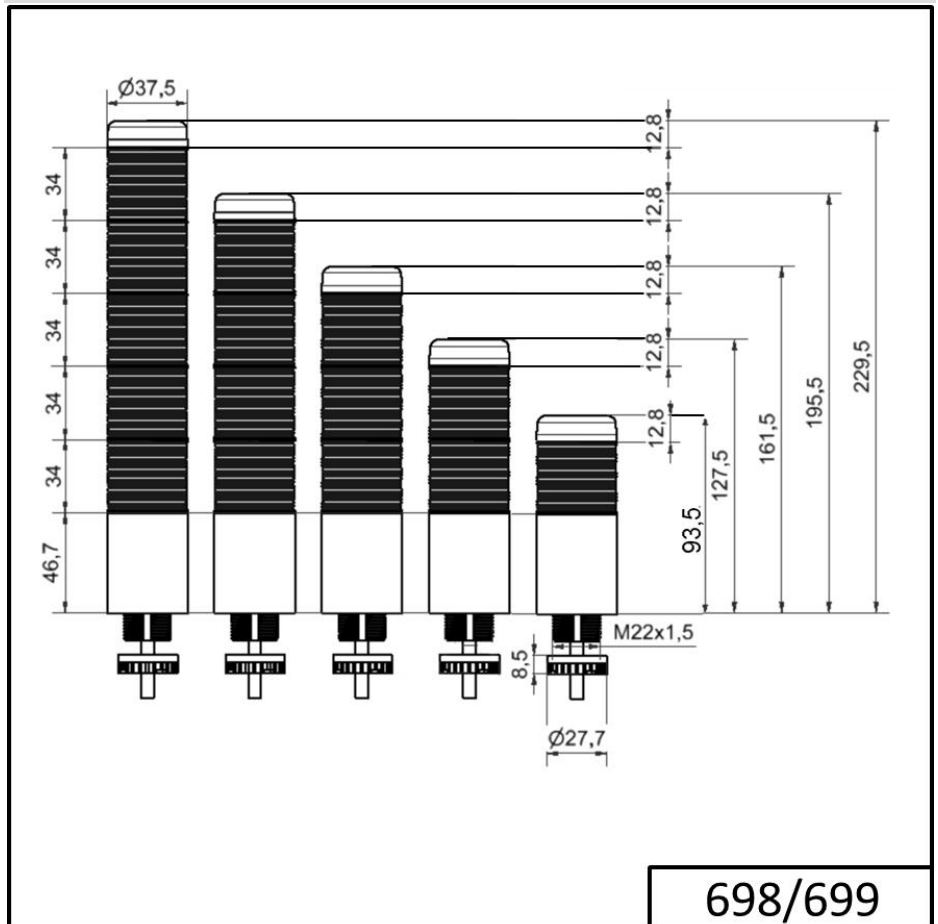

Torrette di segnalazione compatte / KOMPAKT 37 K37 cavo EM 24VAC/DC GN/YE/RD

Codice articolo:	698.110.75
Serie:	Kompakt 37

DATI MECCANICI

Altezza	175 mm
Diametro	38 mm
Materiali	PC
Colore calotta	Giallo Rosso Verde
Colore cassa	Nero
Categoria di protezione	IP65
Collegamento	Cavo
Sezione del cavetto max.	0,34 mm ² / 22AWG
Punto di inserimento dei cavi	Passacavo a membrana
Cablaggio minimo	d = 1 mm
Cablaggio massimo	d = 9 mm
Lunghezza cavo	2000 mm
Scarico trazione	Dispositivo antiestrazione
Tipo di fissaggio	Montaggio ad incasso
Durata ottica	max. 70.000 h
Temperatura operativa minima	-20°C
Temperatura operativa massima	+50°C
UL Type Rating	Tipo 12 Tipo 4X
Peso con imballaggio	214 g
Peso del prodotto	178 g

DATI ELETTRICI

Tensione d'esercizio	24V
Tipo di tensione d'esercizio	AC/DC
Frequenza di tensione d'eser	50Hz
Tolleranza di tensione	+/- 10%
Tensione nominale di esercizio	24 VDC
Corrente nominale di esercizio	100 mA
Corrente di spunto nominale	500 mA
Classe di protezione	Classe di protezione 2
Grado di inquinamento	3 Nell'area connessioni: 2

DATI OTTICI

Sorgente luminosa	LED
-------------------	-----

Per ulteriori informazioni sull'installazione e il montaggio, fare riferimento alla guida utente appropriata su www.werma.com. Questa copia stampata è a solo scopo informativo ed è soggetta a modifiche.

Torrette di segnalazione compatte / KOMPAKT 37
K37 cavo EM 24VAC/DC GN/YE/RD

Colore della luce	Giallo Rosso Verde
Immagine ottica del segnale	Durata

DISEGNO

! Per ulteriori informazioni sull'installazione e il montaggio, fare riferimento alla guida utente appropriata su www.werma.com. Questa copia stampata è a solo scopo informativo ed è soggetta a modifiche.