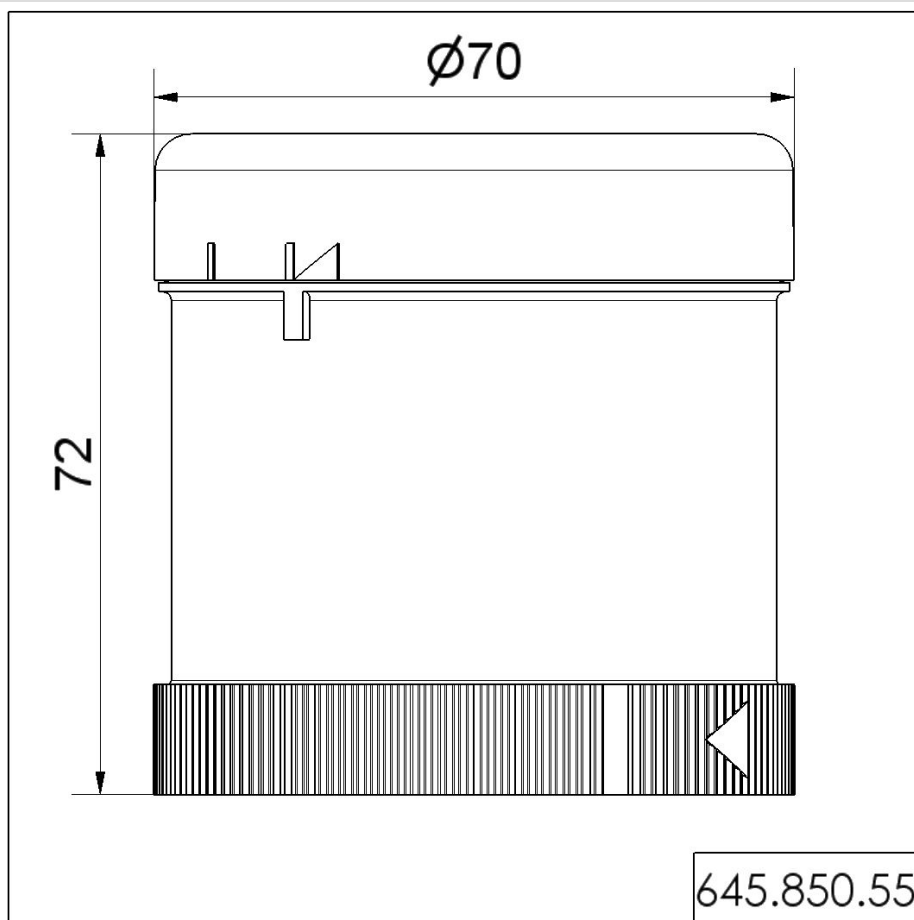

KombiSIGN 71 / Audible Devices 645

Elemento sirena 7 suoni 24VDC BK

DISEGNO

Per ulteriori informazioni sull'installazione e il montaggio, fare riferimento alla guida utente appropriata su www.werma.com. Questa copia stampata è a solo scopo informativo ed è soggetta a modifiche.