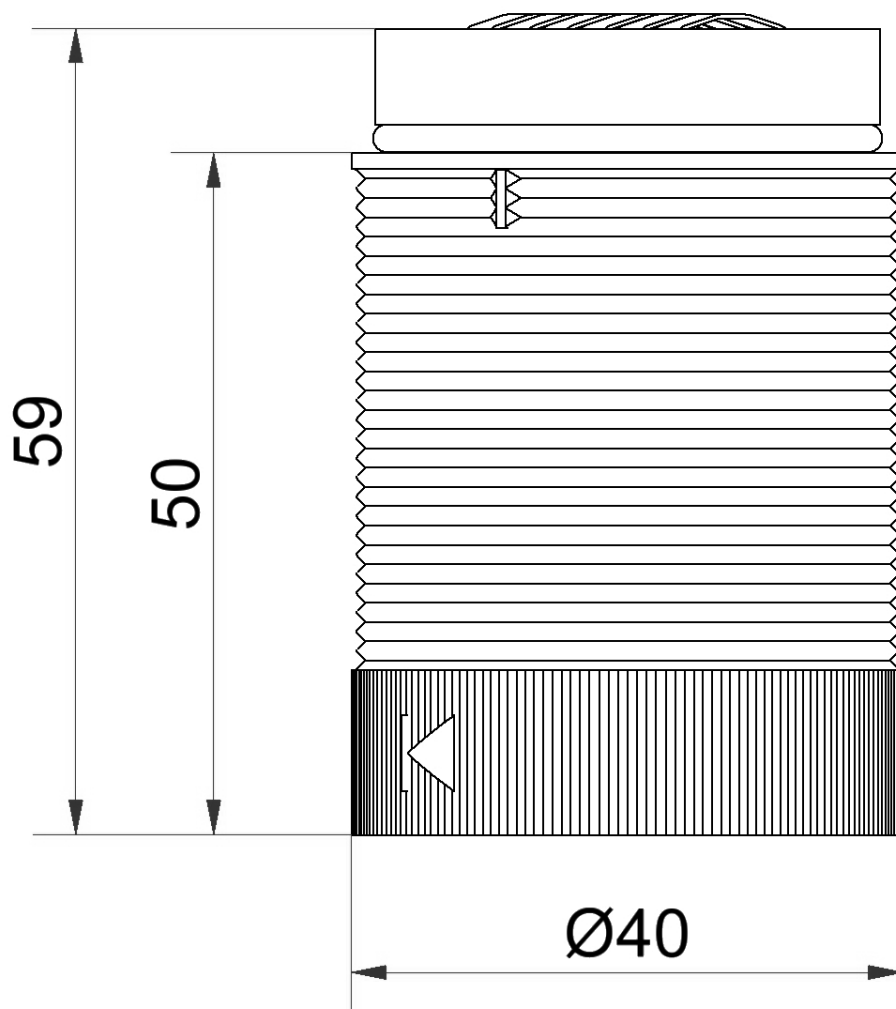

KombiSIGN 40 / ClassicLOOK TwinFLASH Classic 24VDC BU

DISEGNO

Per ulteriori informazioni sull'installazione e il montaggio, fare riferimento alla guida utente appropriata su www.werma.com. Questa copia stampata è a solo scopo informativo ed è soggetta a modifiche.