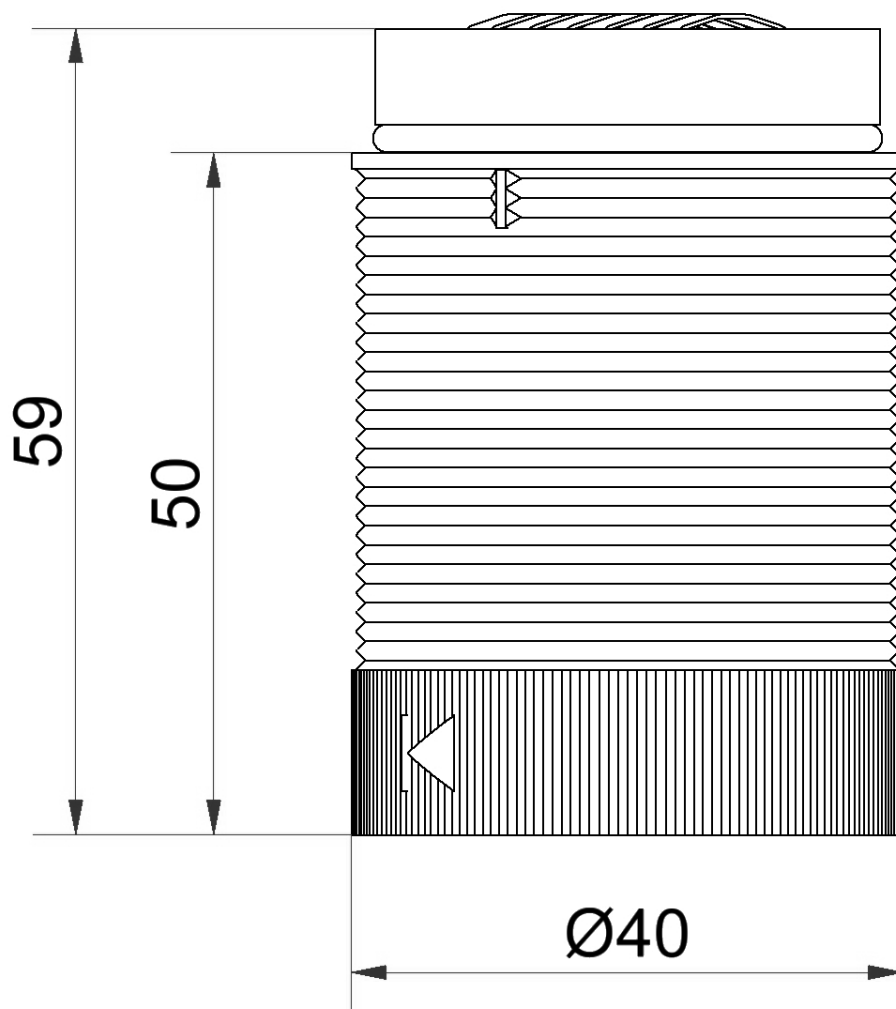

KombiSIGN 40 / ClassicLOOK
TwinLIGHT Classic 24VAC/DC BU

DISEGNO

Per ulteriori informazioni sull'installazione e il montaggio, fare riferimento alla guida utente appropriata su www.werma.com. Questa copia stampata è a solo scopo informativo ed è soggetta a modifiche.