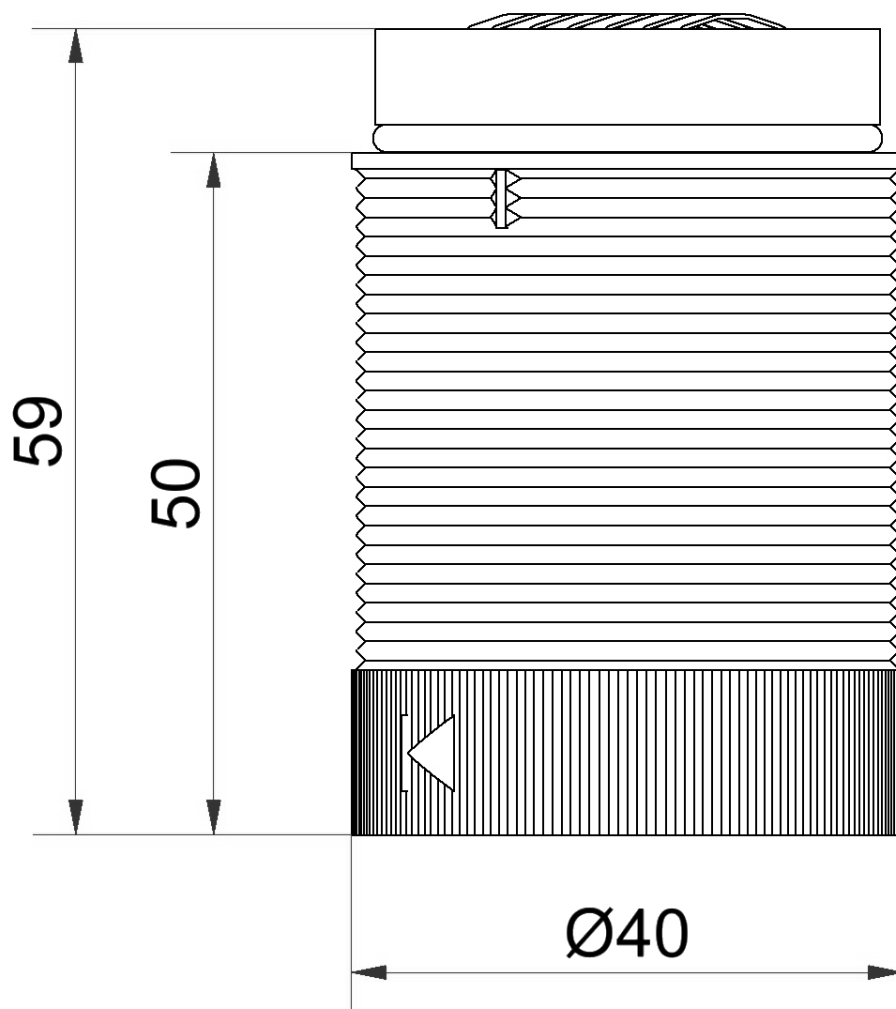

KombiSIGN 40 / ClassicLOOK TwinFLASH Classic 24VDC GN

DISEGNO

Per ulteriori informazioni sull'installazione e il montaggio, fare riferimento alla guida utente appropriata su www.werma.com. Questa copia stampata è a solo scopo informativo ed è soggetta a modifiche.