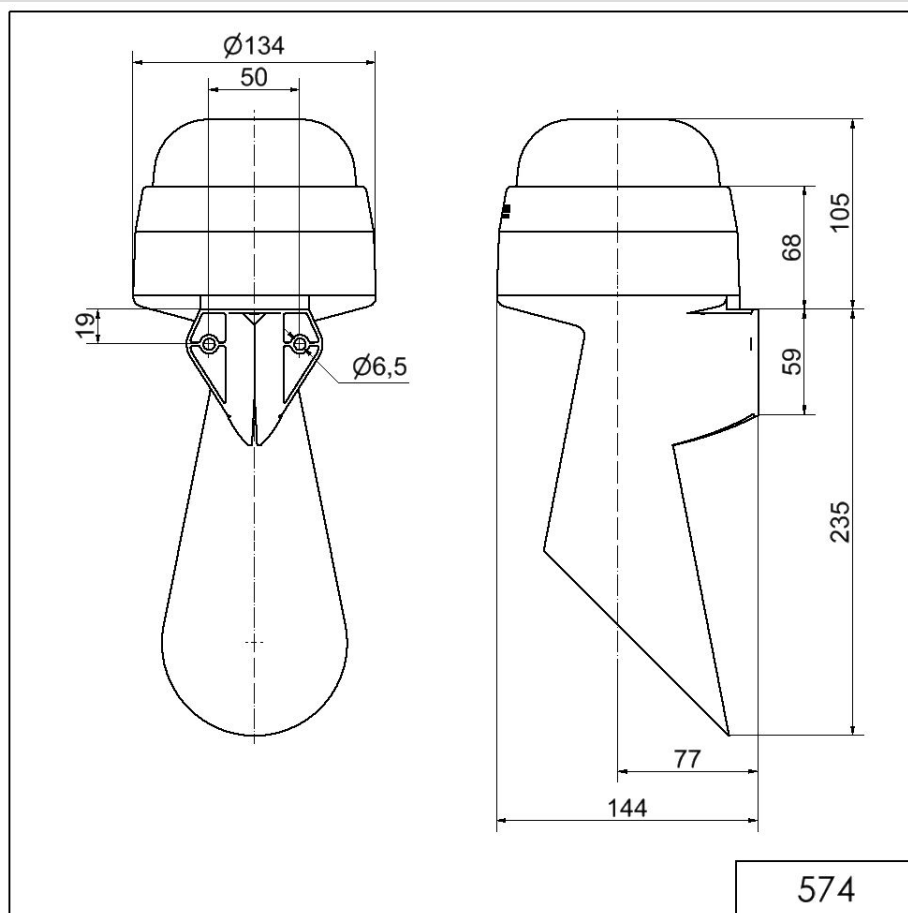

Midi Segnalatori acustici e sirene / Horn for bracket mounting 574/575

Tromba WM permanente 24VAC/DC GY

DISEGNO

Per ulteriori informazioni sull'installazione e il montaggio, fare riferimento alla guida utente appropriata su www.werma.com. Questa copia stampata è a solo scopo informativo ed è soggetta a modifiche.