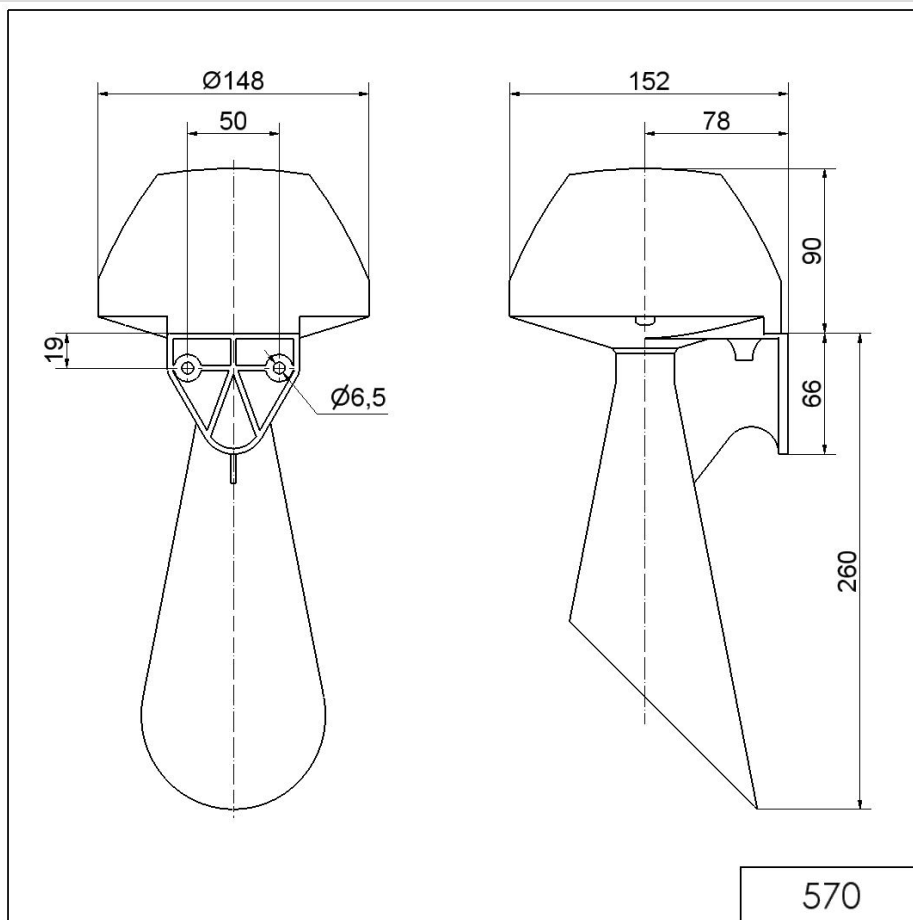

Midi Segnalatori acustici e sirene / Signal Horn 570

Tromba WM impulsi 230VAC GY

DISEGNO

! Per ulteriori informazioni sull'installazione e il montaggio, fare riferimento alla guida utente appropriata su www.werma.com. Questa copia stampata è a solo scopo informativo ed è soggetta a modifiche.