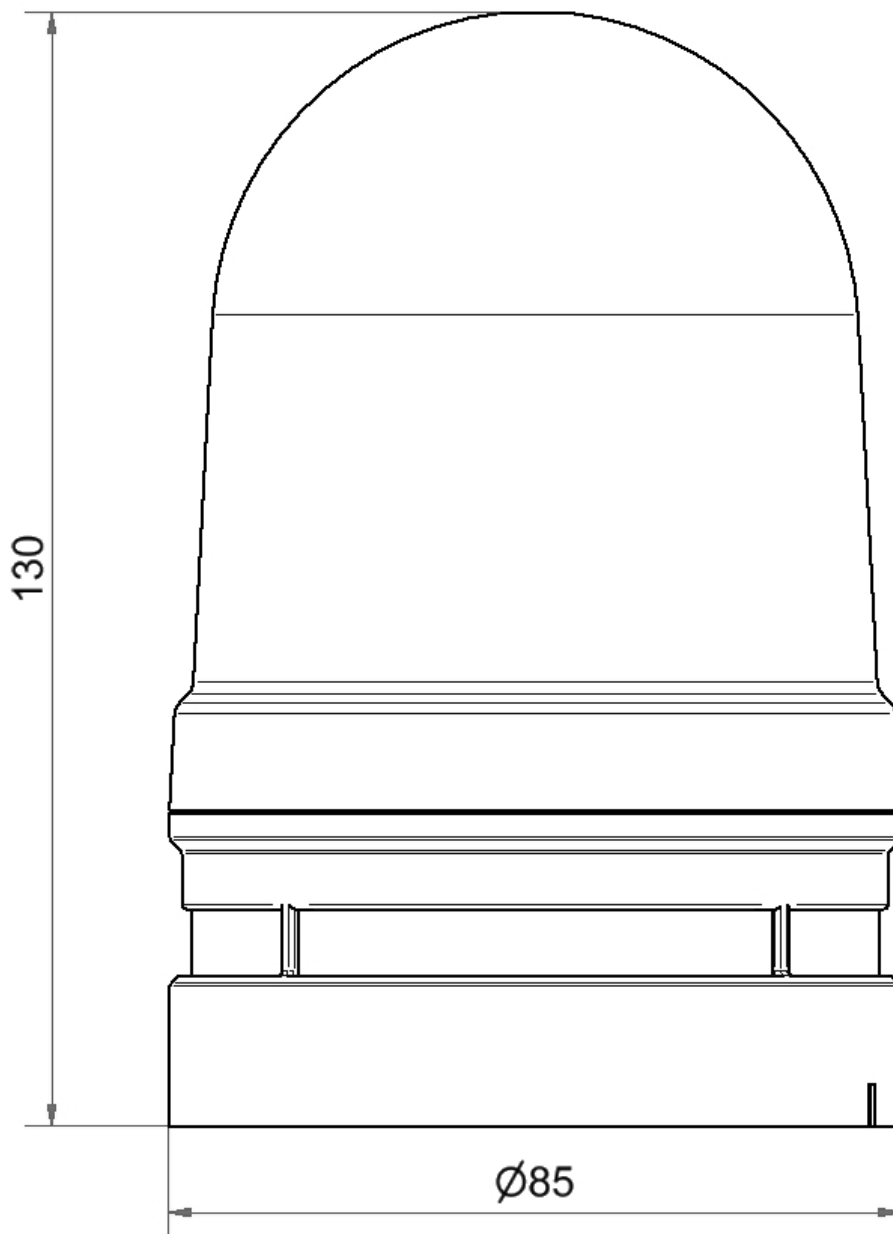

Midi / EvoSIGNAL

Midi TwinLIGHT Combi 12/24VAC/DC BU

Vol. / dB(max) 1m di distanza	110,0 dB (A)
Immagine del segnale acustico	Multisuono
Numero di suoni	10 suoni
Frequenza acustica	3300 Hz

DISEGNO

! Per ulteriori informazioni sull'installazione e il montaggio, fare riferimento alla guida utente appropriata su www.werma.com. Questa copia stampata è a solo scopo informativo ed è soggetta a modifiche.