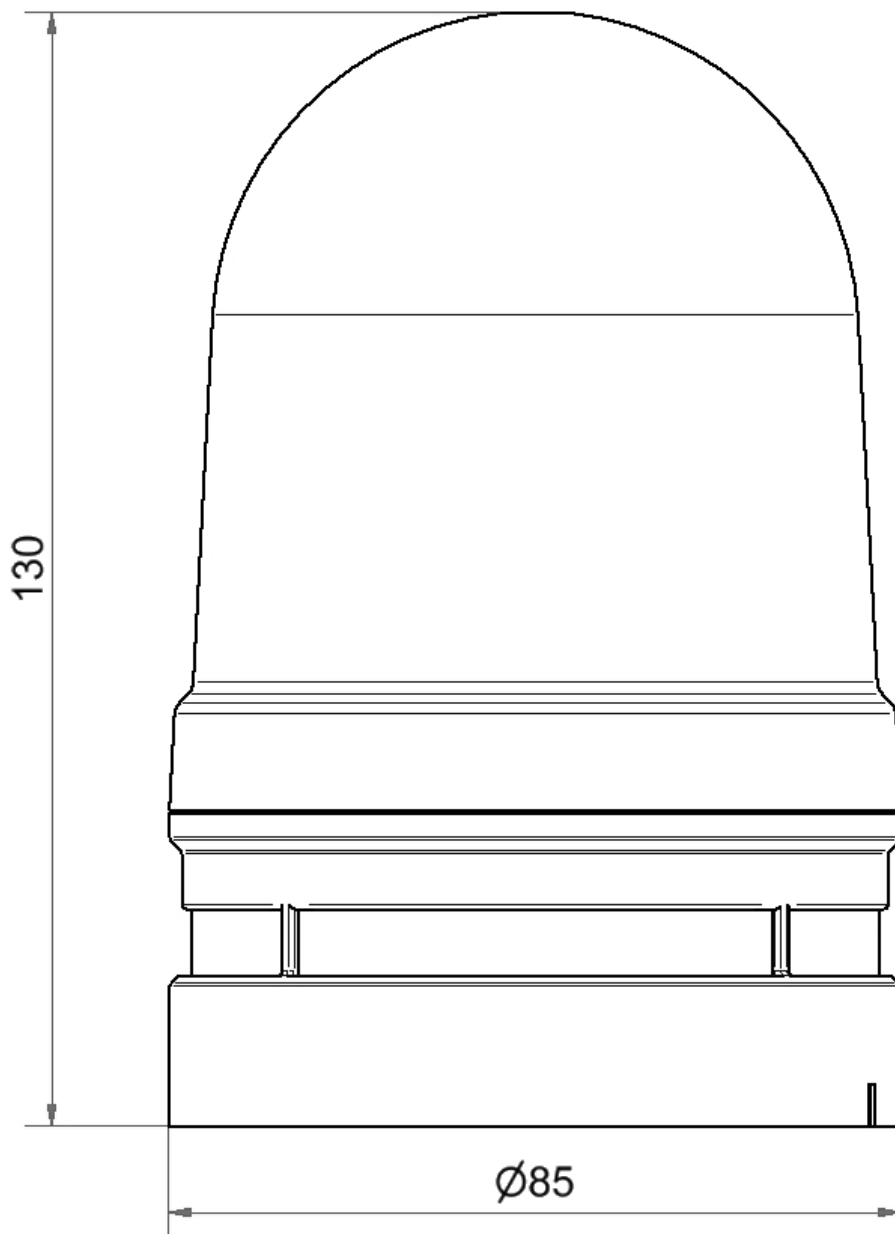

Midi / EvoSIGNAL

Midi TwinLIGHT Combi 12/24VAC/DC YE

Vol. / dB(max) 1m di distanza	110,0 dB (A)
Immagine del segnale acustico	Multisuono
Numero di suoni	10 suoni
Frequenza acustica	3300 Hz

DISEGNO

! Per ulteriori informazioni sull'installazione e il montaggio, fare riferimento alla guida utente appropriata su www.werma.com. Questa copia stampata è a solo scopo informativo ed è soggetta a modifiche.