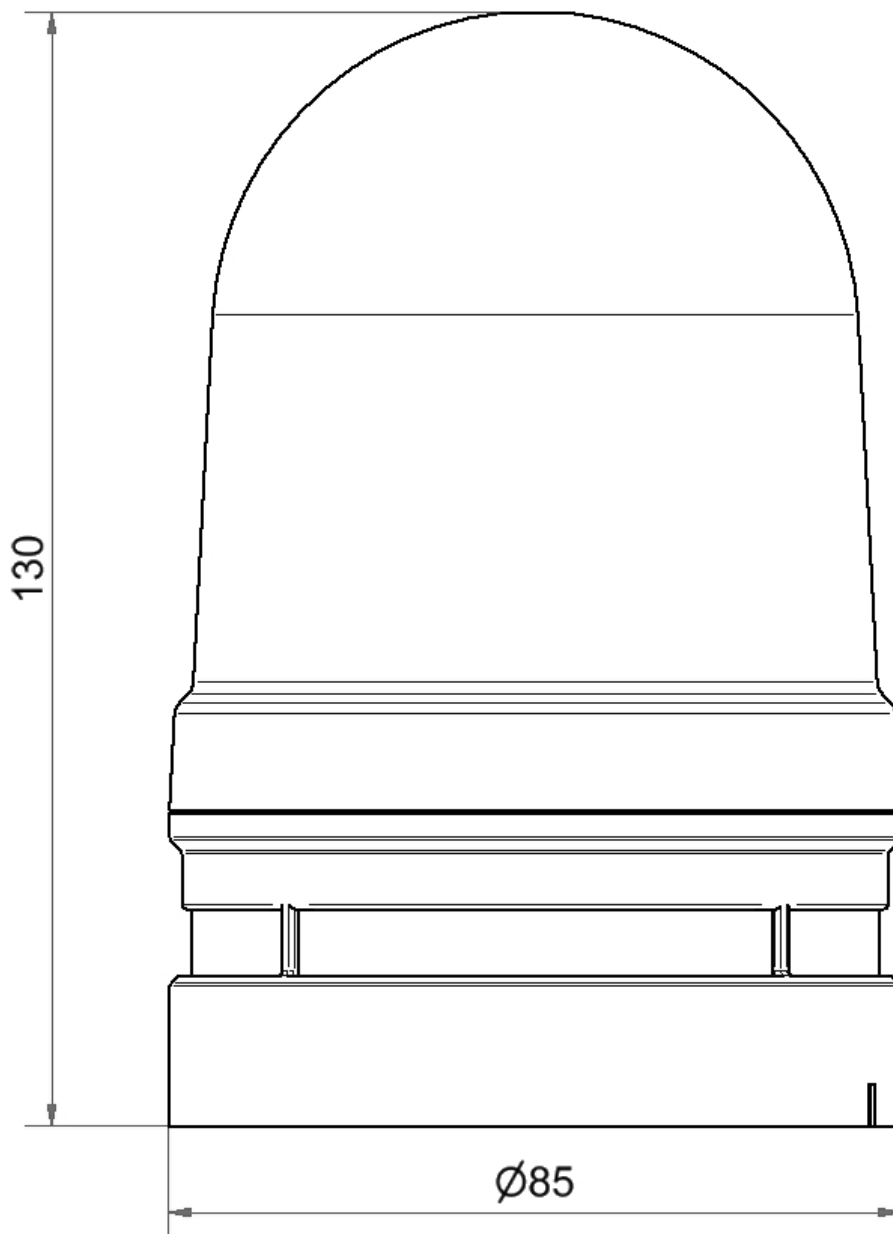

Midi / EvoSIGNAL

Midi TwinLIGHT Combi 12/24VAC/DC GN

Vol. / dB(max) 1m di distanza	110,0 dB (A)
Immagine del segnale acustico	Multisuono
Numero di suoni	10 suoni
Frequenza acustica	3300 Hz

DISEGNO

! Per ulteriori informazioni sull'installazione e il montaggio, fare riferimento alla guida utente appropriata su www.werma.com. Questa copia stampata è a solo scopo informativo ed è soggetta a modifiche.