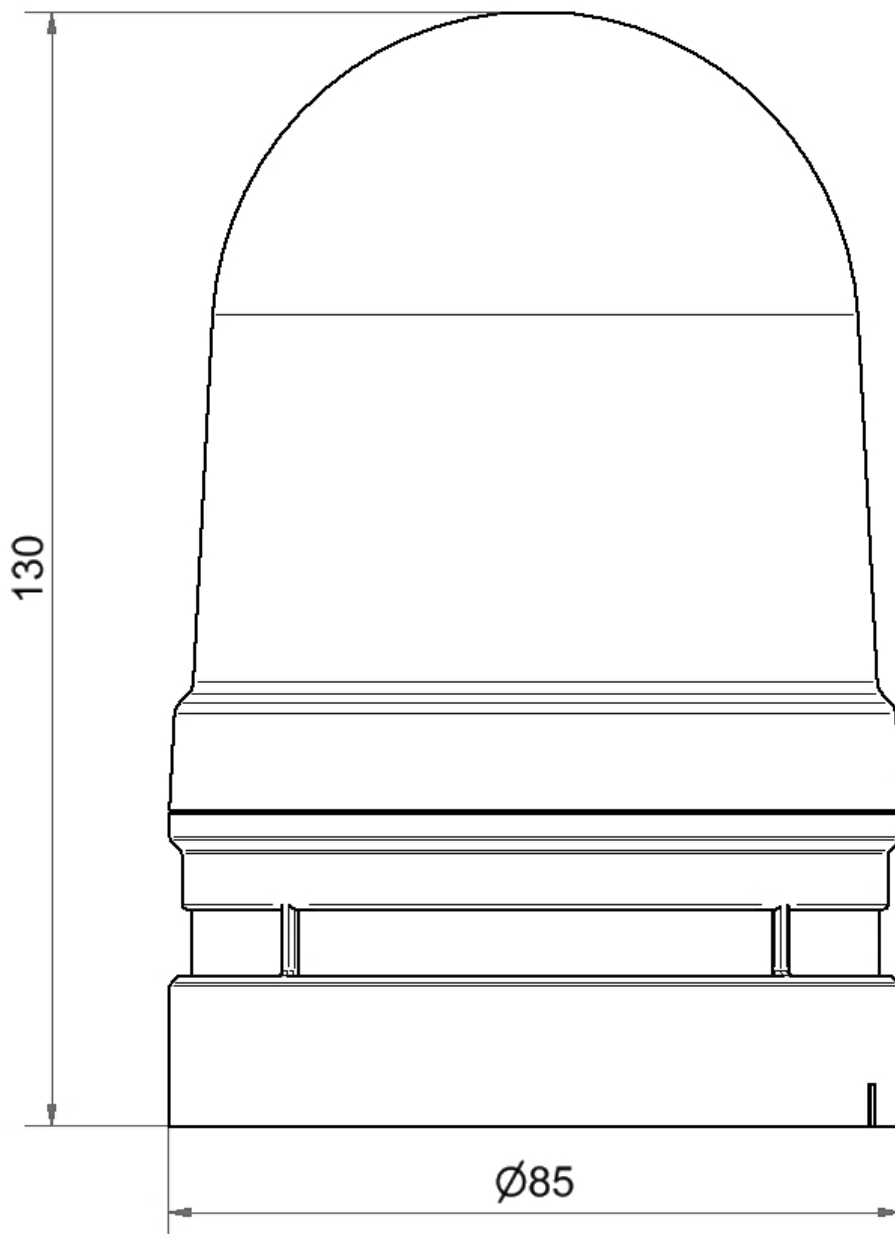

Midi / EvoSIGNAL

Midi TwinLIGHT Combi 12/24VAC/DC RD

Vol. / dB(max) 1m di distanza	110,0 dB (A)
Immagine del segnale acustico	Multisuono
Numero di suoni	10 suoni
Frequenza acustica	3300 Hz

DISEGNO

! Per ulteriori informazioni sull'installazione e il montaggio, fare riferimento alla guida utente appropriata su www.werma.com. Questa copia stampata è a solo scopo informativo ed è soggetta a modifiche.