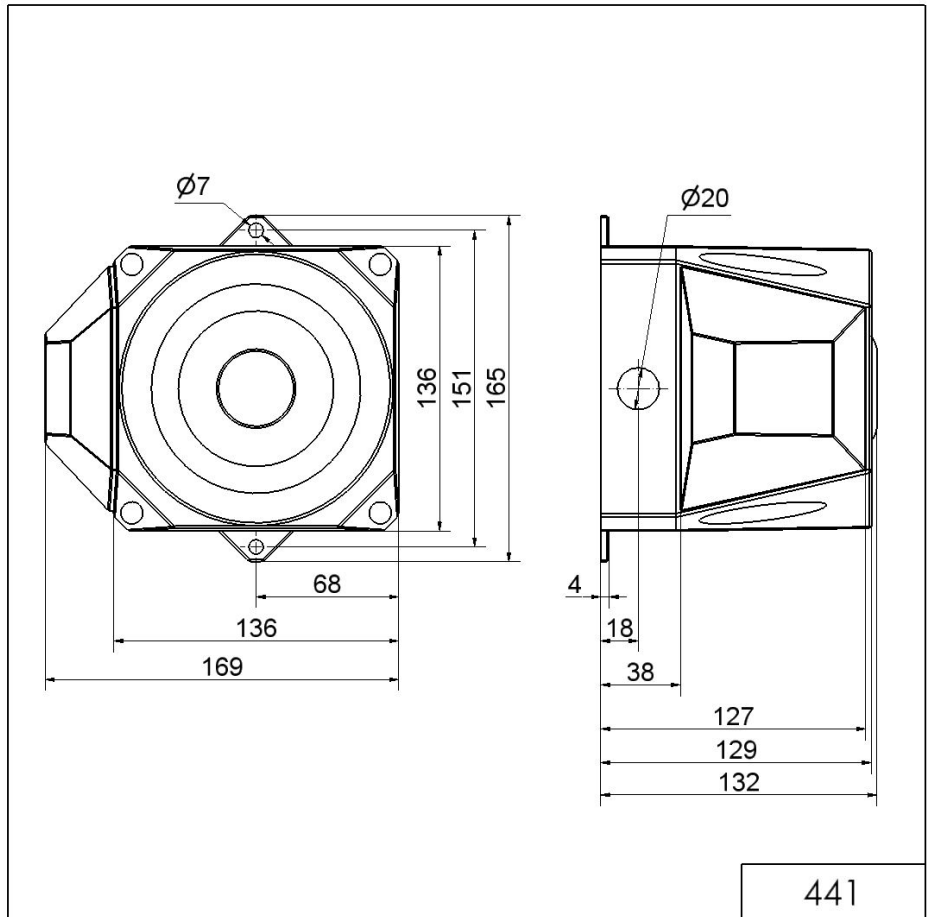

Combinazione Heavy Duty / Flash/Multi-Tone Sounder 441
Sirena intermittente WM 32 suoni 9-60VDC

DATI ACUSIBILI	
Vol. / dB(max) 1m di distanza	110,0 dB (A)
Immagine del segnale acustico	Multisuono
Numero di suoni	32 suoni

DISEGNO

! Per ulteriori informazioni sull'installazione e il montaggio, fare riferimento alla guida utente appropriata su www.werma.com. Questa copia stampata è a solo scopo informativo ed è soggetta a modifiche.