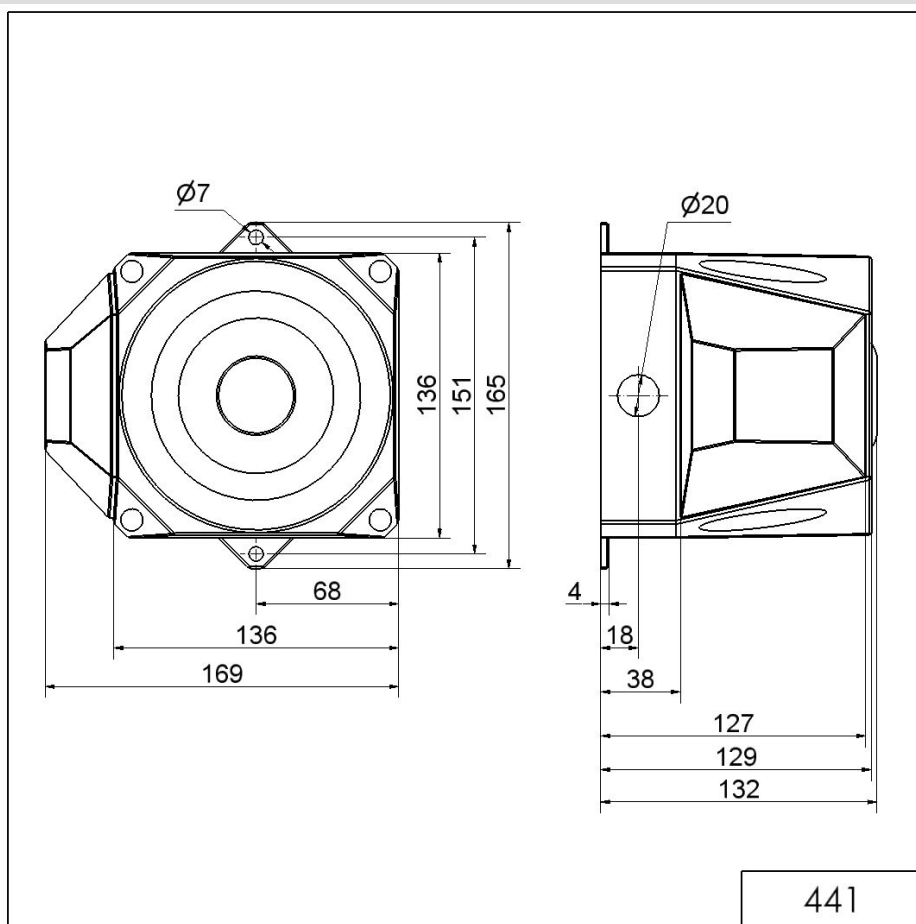

Combinazione Heavy Duty / Flash/Multi-Tone Sounder 441

Sirena intermittente WM 32 suoni 230VAC

Frequenza lampeggiatore	1 Hz
Potenza lampeggiatore	2 J

DATI ACUSIBILI

Vol. / dB(max) 1m di distanza	110,0 dB (A)
Immagine del segnale acustico	Multisuono
Numero di suoni	32 suoni

DISEGNO

! Per ulteriori informazioni sull'installazione e il montaggio, fare riferimento alla guida utente appropriata su www.werma.com. Questa copia stampata è a solo scopo informativo ed è soggetta a modifiche.