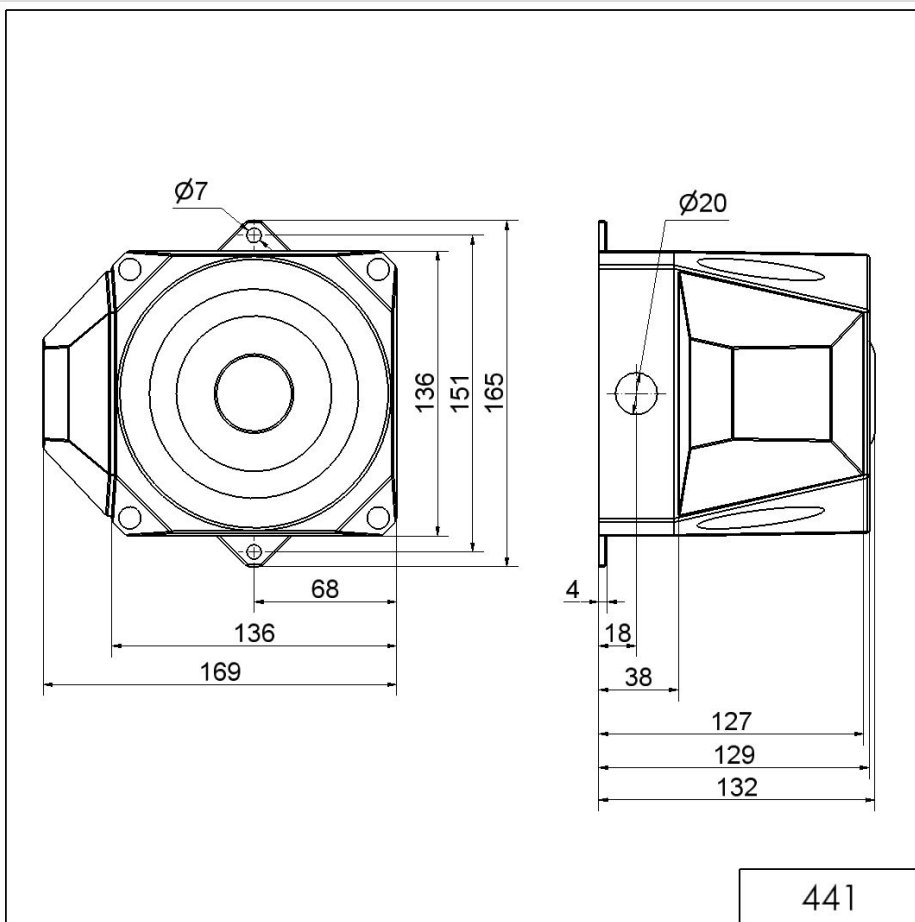

Combinazione Heavy Duty / Flash/Multi-Tone Sounder 441

Sirena intermittente WM 32 suoni 9-60VDC

DATI ACUSIBILI

Vol. / dB(max) 1m di distanza	110,0 dB (A)
Immagine del segnale acustico	Multisuono
Numero di suoni	32 suoni

DISEGNO

! Per ulteriori informazioni sull'installazione e il montaggio, fare riferimento alla guida utente appropriata su www.werma.com. Questa copia stampata è a solo scopo informativo ed è soggetta a modifiche.