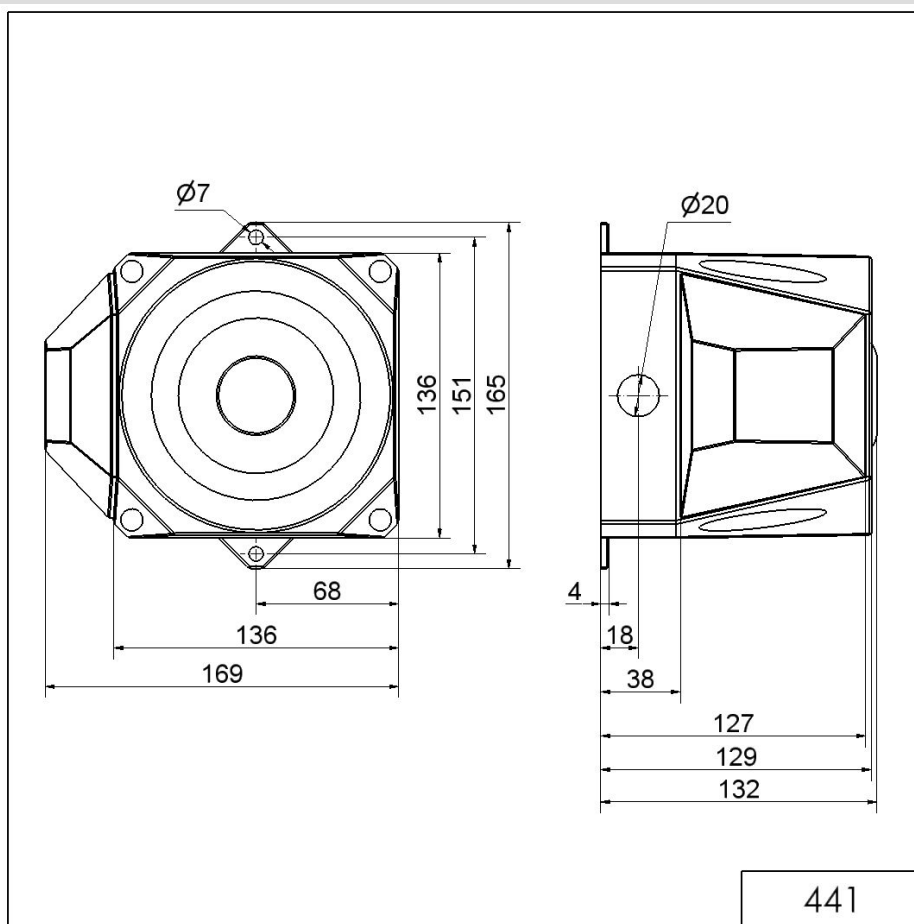

Combinazione Heavy Duty / Flash/Multi-Tone Sounder 441

Sirena intermittente WM 32 suoni 230VAC

Frequenza lampeggiatore	1 Hz
Potenza lampeggiatore	2 J

DATI ACUSIBILI	
Vol. / dB(max) 1m di distanza	110,0 dB (A)
Immagine del segnale acustico	Multisuono
Numero di suoni	32 suoni

DISEGNO

! Per ulteriori informazioni sull'installazione e il montaggio, fare riferimento alla guida utente appropriata su www.werma.com. Questa copia stampata è a solo scopo informativo ed è soggetta a modifiche.