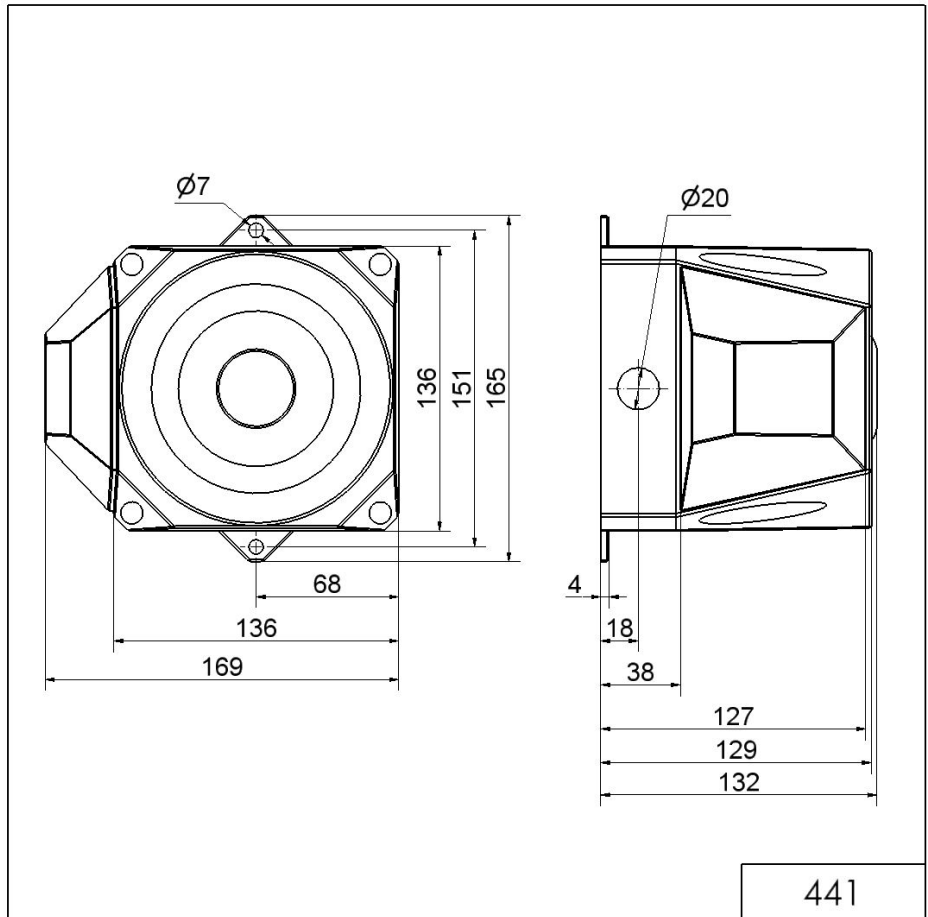

Combinazione Heavy Duty / Flash/Multi-Tone Sounder 441
Sirena intermittente WM 32 suoni 9-60VDC

DATI ACUSIBILI

Vol. / dB(max) 1m di distanza	110,0 dB (A)
Immagine del segnale acustico	Multisuono
Numero di suoni	32 suoni

DISEGNO

! Per ulteriori informazioni sull'installazione e il montaggio, fare riferimento alla guida utente appropriata su www.werma.com. Questa copia stampata è a solo scopo informativo ed è soggetta a modifiche.