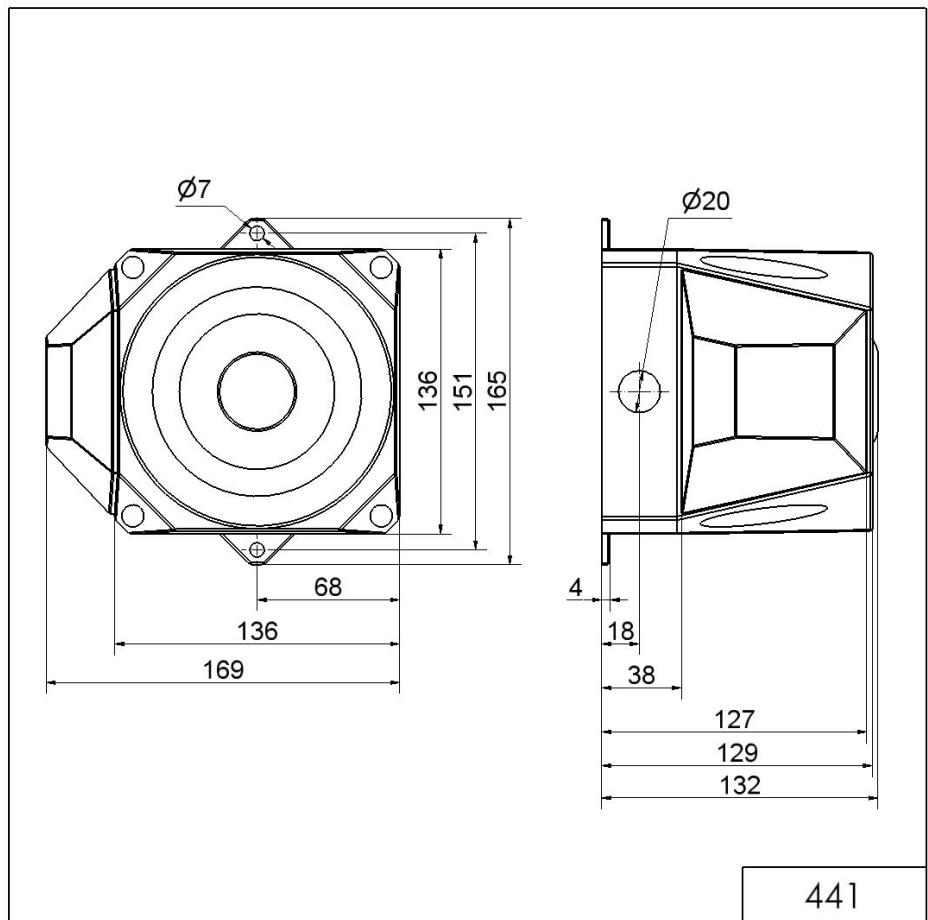

Combinazione Heavy Duty / Flash/Multi-Tone Sounder 441
Sirena intermittente WM 32 suoni 230VAC

Frequenza lampeggiatore	1 Hz
Potenza lampeggiatore	2 J

DATI ACUSIBILI	
Vol. / dB(max) 1m di distanza	110,0 dB (A)
Immagine del segnale acustico	Multisuono
Numero di suoni	32 suoni

DISEGNO

! Per ulteriori informazioni sull'installazione e il montaggio, fare riferimento alla guida utente appropriata su www.werma.com. Questa copia stampata è a solo scopo informativo ed è soggetta a modifiche.