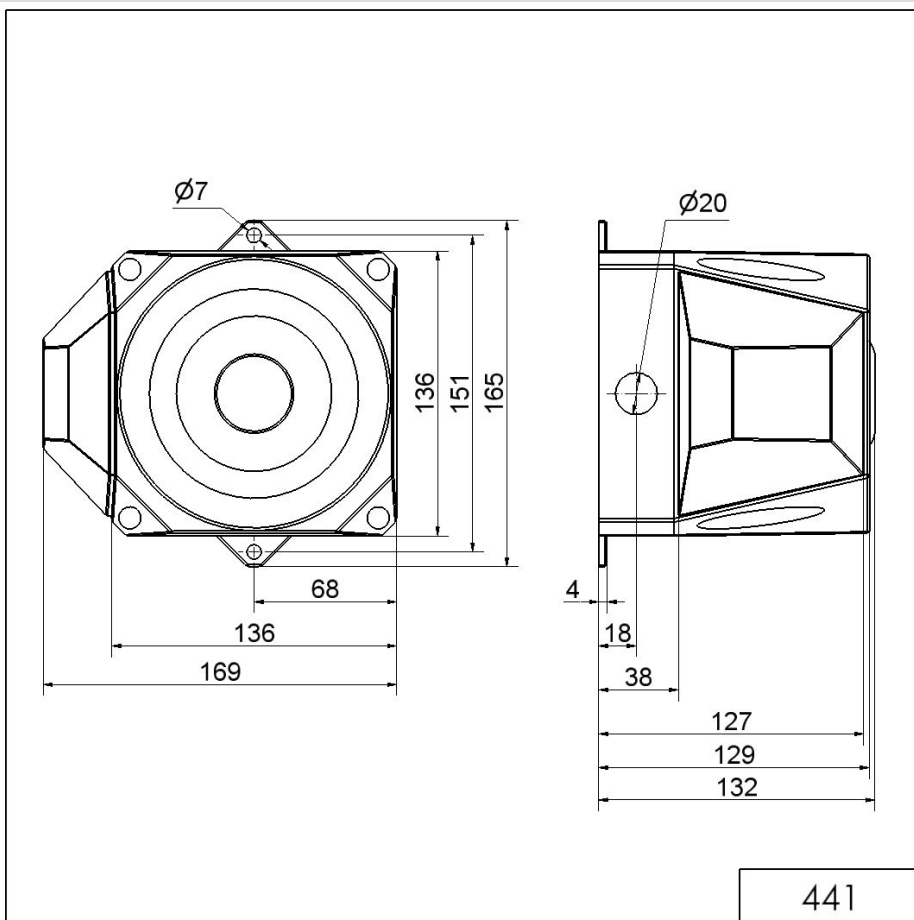

Combinazione Heavy Duty / Flash/Multi-Tone Sounder 441

Sirena intermittente WM 32 suoni 9-60VDC

DATI ACUSIBILI

Vol. / dB(max) 1m di distanza	110,0 dB (A)
Immagine del segnale acustico	Multisuono
Numero di suoni	32 suoni

DISEGNO

! Per ulteriori informazioni sull'installazione e il montaggio, fare riferimento alla guida utente appropriata su www.werma.com. Questa copia stampata è a solo scopo informativo ed è soggetta a modifiche.