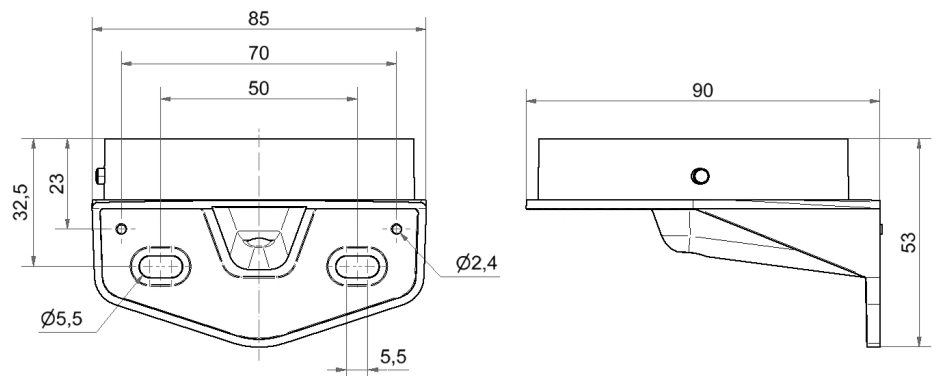

EvoSIGNAL / EvoSIGNAL Accessori Midi Squadretta GY

Codice articolo: 261.700.07

DATI MECCANICI

Lunghezza	90 mm
Larghezza	85 mm
Altezza	53 mm
Materiali	PC/ABS
Colore cassa	Grigio
Categoria di protezione	IP66
Punto di inserimento dei cavi	Foro passante
Cablaggio massimo	d = 9 mm
Tipo di fissaggio	Montaggio a parete
Temperatura operativa minima	-30°C
Temperatura operativa massima	+60°C
UL Type Rating	Tipo 12
Peso con imballaggio	54 g
Peso del prodotto	54 g

DATI ELETTRICI

Grado di inquinamento	3

DISEGNO

Per ulteriori informazioni sull'installazione e il montaggio, fare riferimento alla guida utente appropriata su www.werma.com. Questa copia stampata è a solo scopo informativo ed è soggetta a modifiche.