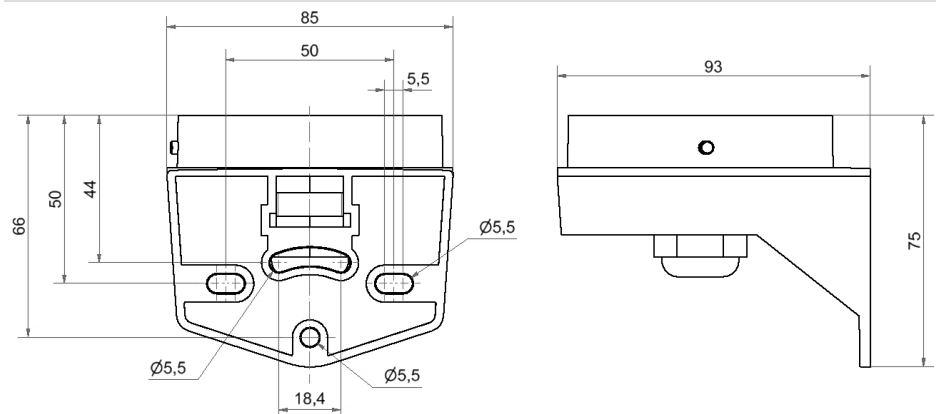

DISEGNO

Per ulteriori informazioni sull'installazione e il montaggio, fare riferimento alla guida utente appropriata su www.werma.com. Questa copia stampata è a solo scopo informativo ed è soggetta a modifiche.