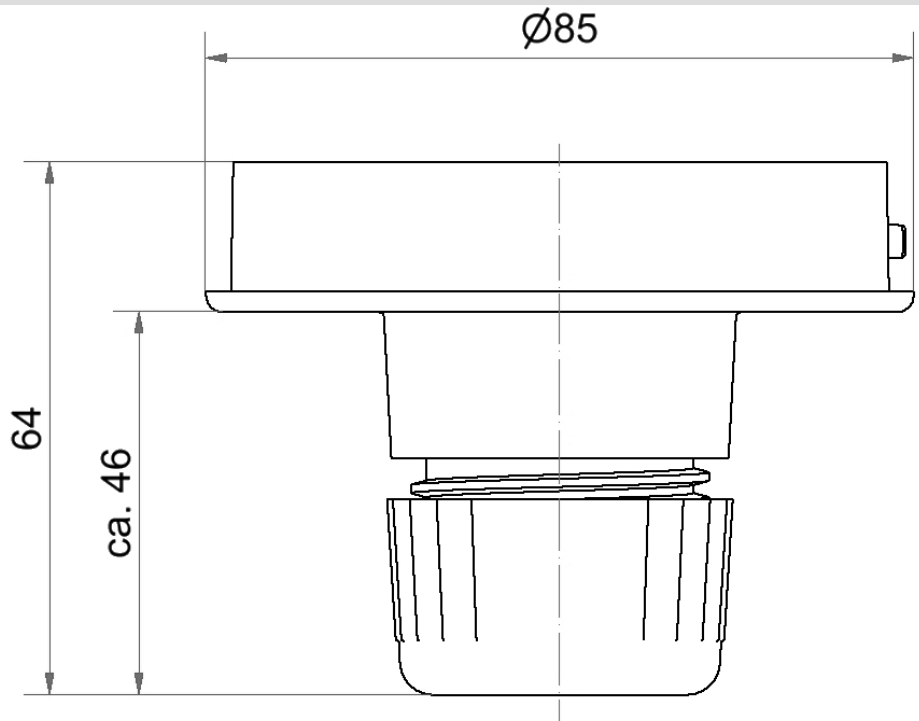

EvoSIGNAL / EvoSIGNAL Accessori

Midi Adattatore per montaggio su tubo GY

Codice articolo: 261.700.05

DATI MECCANICI

Altezza	64 mm
Diametro	85 mm
Materiali	PC/ABS
Colore cassa	Grigio
Categoria di protezione	IP66
Punto di inserimento dei cavi	Foro passante
Cablaggio massimo	d = 9 mm
Tipo di fissaggio	Montaggio su prolunga
Temperatura operativa minima	-30°C
Temperatura operativa massima	+60°C
UL Type Rating	Tipo 12
Peso con imballaggio	59 g
Peso del prodotto	59 g

DATI ELETTRICI

Grado di inquinamento	3
-----------------------	---

DISEGNO

! Per ulteriori informazioni sull'installazione e il montaggio, fare riferimento alla guida utente appropriata su www.werma.com. Questa copia stampata è a solo scopo informativo ed è soggetta a modifiche.