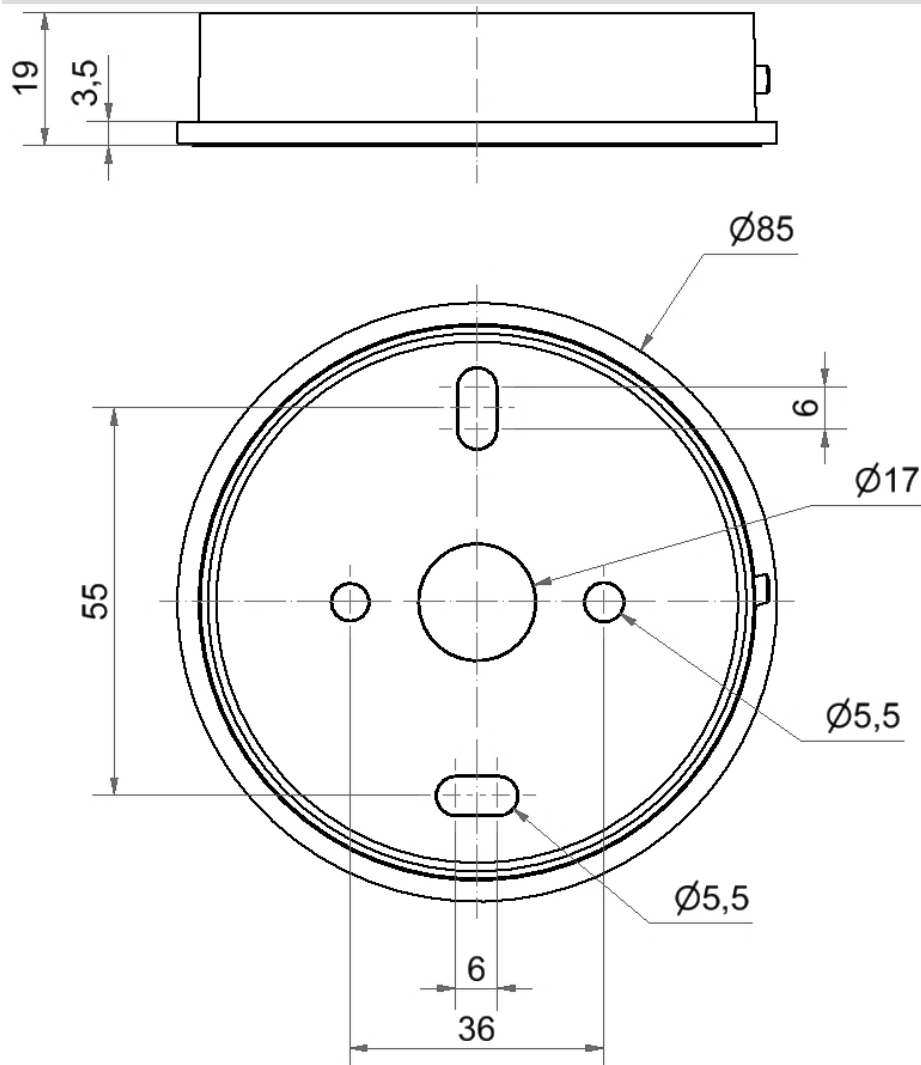

EvoSIGNAL / EvoSIGNAL Accessori

Midi Adattatore montaggio in piano GY

Codice articolo: 261.700.01

**DATI MECCANICI**

Altezza	19 mm
Diametro	85 mm
Materiali	PC/ABS
Colore cassa	Grigio
Categoria di protezione	IP66
Punto di inserimento dei cavi	Foro passante
Cablaggio massimo	d = 9 mm
Tipo di fissaggio	Montaggio in piano
Temperatura operativa minima	-30°C
Temperatura operativa massima	+60°C
UL Type Rating	Tipo 12
Peso con imballaggio	40 g
Peso del prodotto	40 g

DATI ELETTRICI

Grado di inquinamento	3
-----------------------	---

Per ulteriori informazioni sull'installazione e il montaggio, fare riferimento alla guida utente appropriata su www.werma.com. Questa copia stampata è a solo scopo informativo ed è soggetta a modifiche.

EvoSIGNAL / EvoSIGNAL Accessori

Midi Adattatore montaggio in piano GY

DISEGNO

Per ulteriori informazioni sull'installazione e il montaggio, fare riferimento alla guida utente appropriata su www.werma.com. Questa copia stampata è a solo scopo informativo ed è soggetta a modifiche.