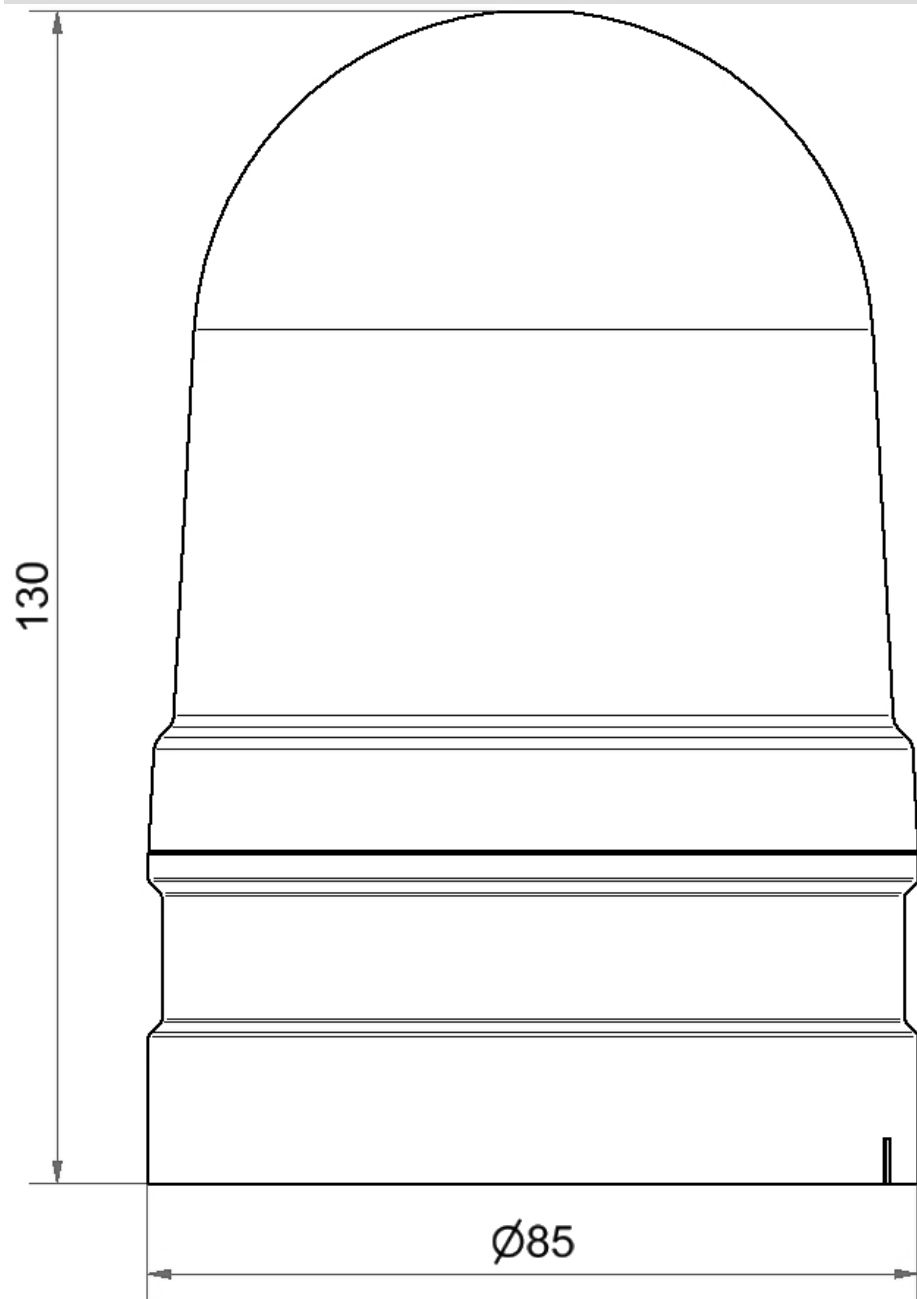

Midi Montaggio a terra / EvoSIGNAL

Midi Rotating 12/24V AC/DC BU

DISEGNO

Per ulteriori informazioni sull'installazione e il montaggio, fare riferimento alla guida utente appropriata su www.werma.com. Questa copia stampata è a solo scopo informativo ed è soggetta a modifiche.