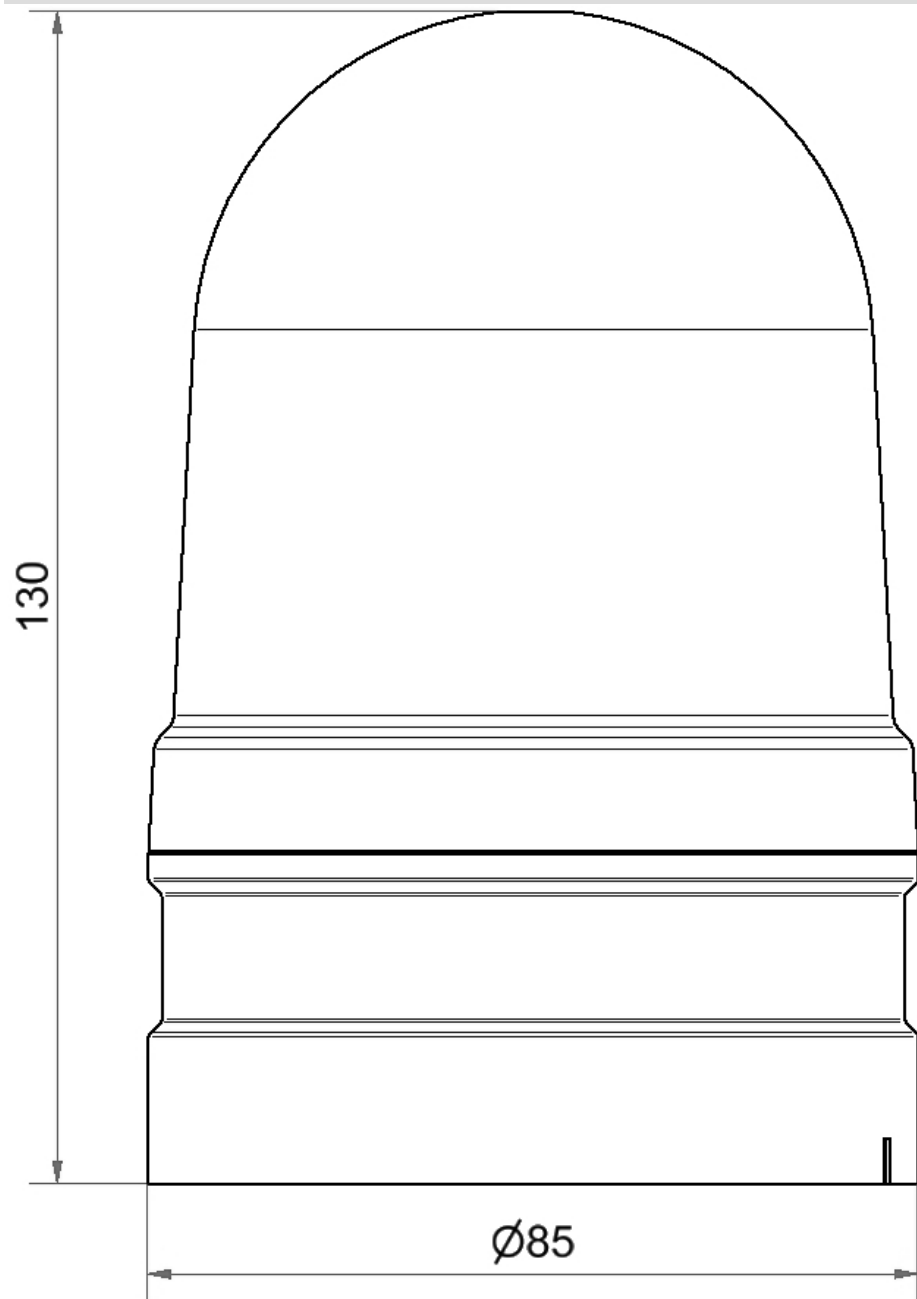

Midi Montaggio a terra / EvoSIGNAL

Midi Rotating 115-230VAC BU

DISEGNO

! Per ulteriori informazioni sull'installazione e il montaggio, fare riferimento alla guida utente appropriata su www.werma.com. Questa copia stampata è a solo scopo informativo ed è soggetta a modifiche.