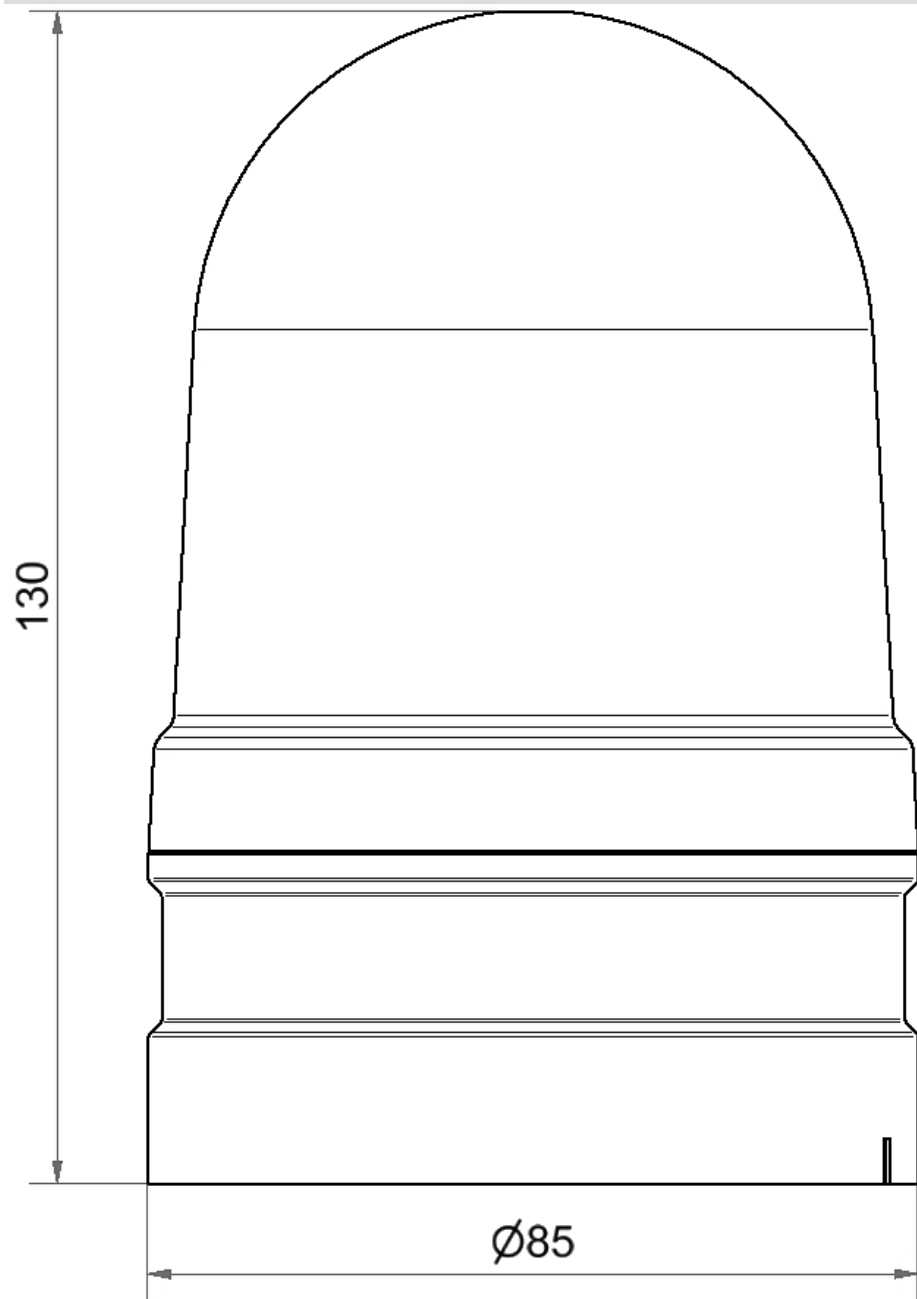

Midi Montaggio a terra / EvoSIGNAL Midi TwinLIGHT 115-230VAC BU

DISEGNO

Per ulteriori informazioni sull'installazione e il montaggio, fare riferimento alla guida utente appropriata su www.werma.com. Questa copia stampata è a solo scopo informativo ed è soggetta a modifiche.