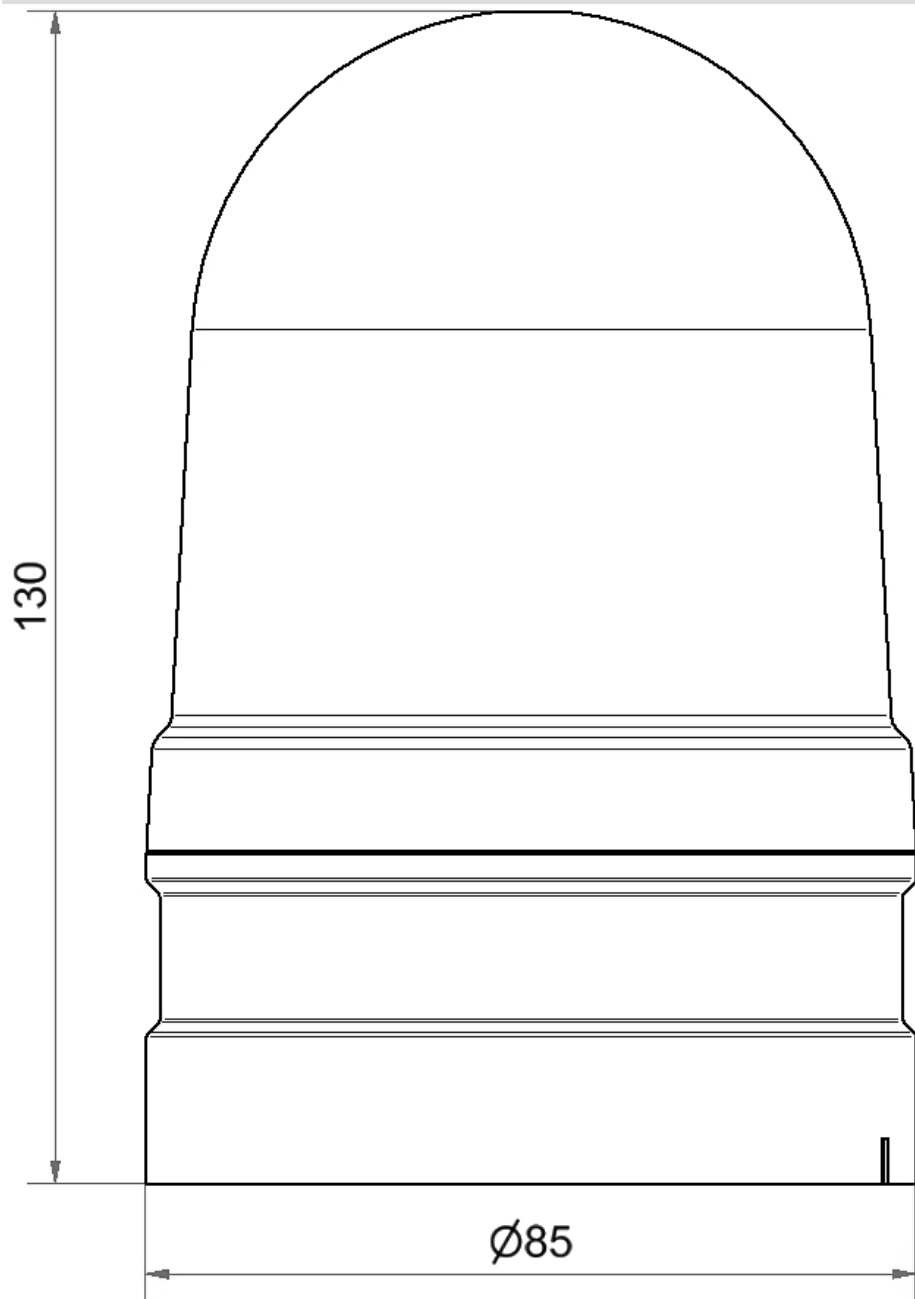

Midi Montaggio a terra / EvoSIGNAL

Midi Rotating 12/24V AC/DC CL

DISEGNO

Per ulteriori informazioni sull'installazione e il montaggio, fare riferimento alla guida utente appropriata su www.werma.com. Questa copia stampata è a solo scopo informativo ed è soggetta a modifiche.