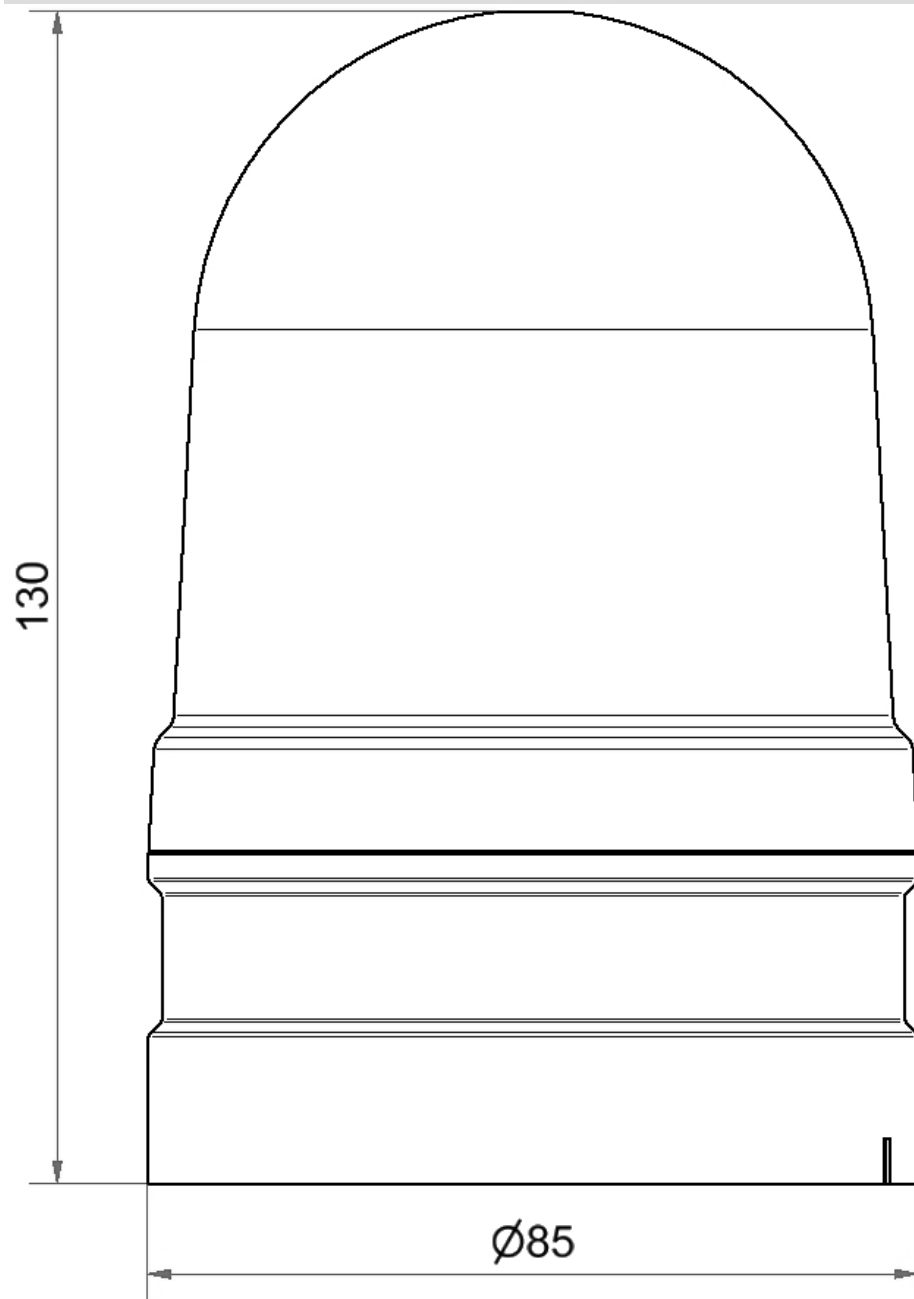

Midi Montaggio a terra / EvoSIGNAL

Midi TriColour 12/24VAC/DC RD/YE/GN

DISEGNO

Per ulteriori informazioni sull'installazione e il montaggio, fare riferimento alla guida utente appropriata su www.werma.com. Questa copia stampata è a solo scopo informativo ed è soggetta a modifiche.