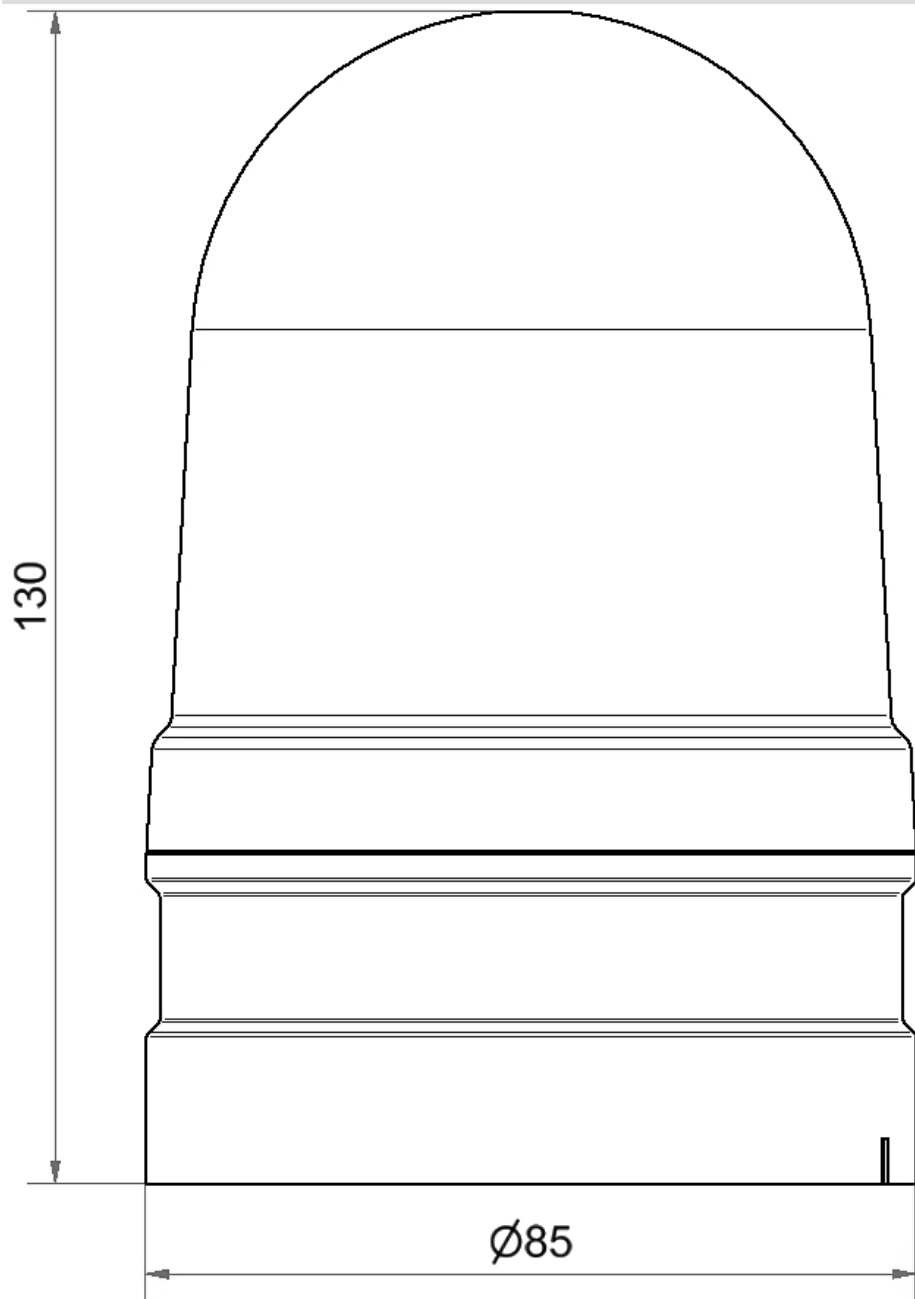

Midi Montaggio a terra / EvoSIGNAL

Midi TriColour 115-230VAC RD/YE/GN

DISEGNO

Per ulteriori informazioni sull'installazione e il montaggio, fare riferimento alla guida utente appropriata su www.werma.com. Questa copia stampata è a solo scopo informativo ed è soggetta a modifiche.