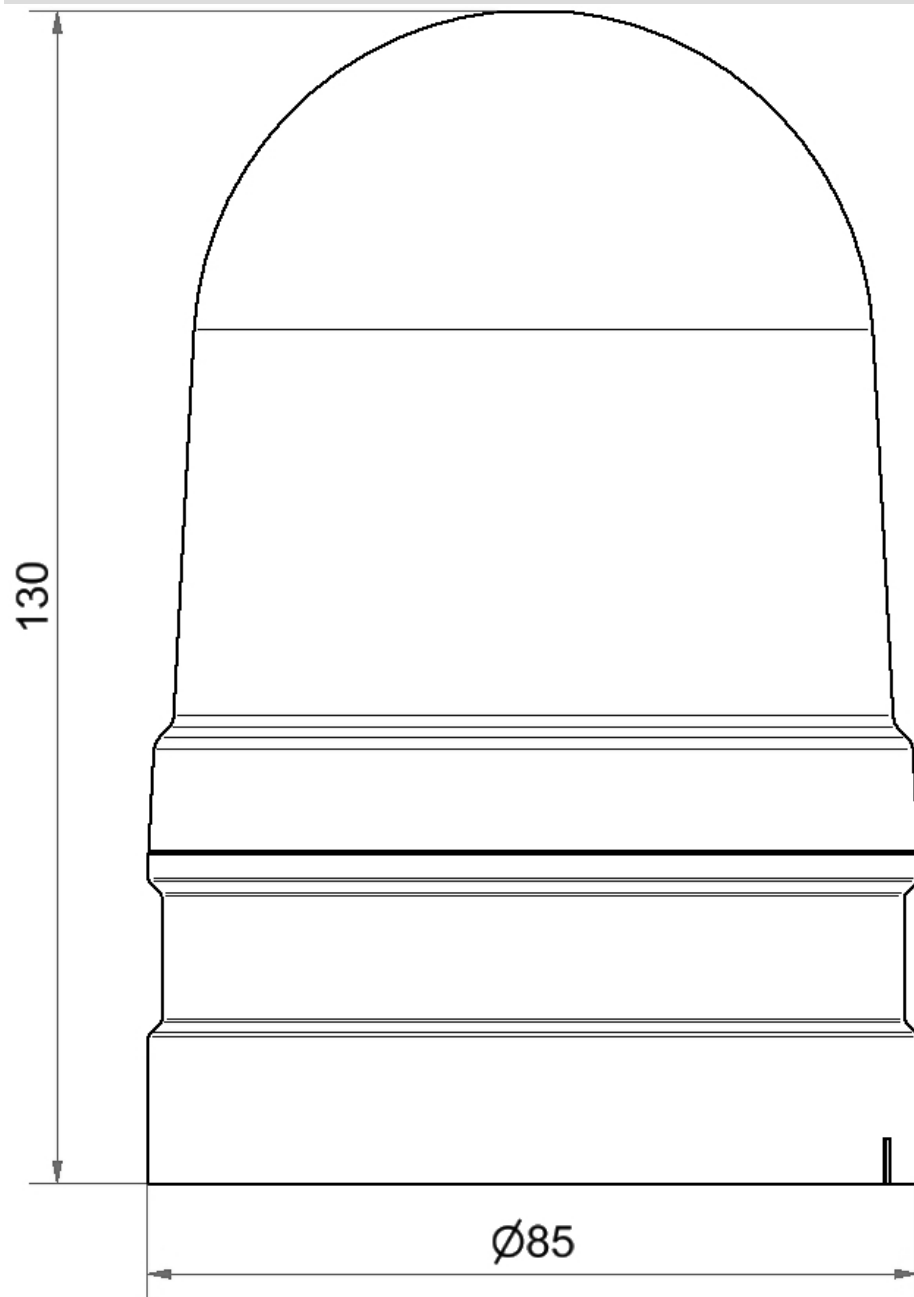

Midi Montaggio a terra / EvoSIGNAL Midi TwinLIGHT 12/24VAC/DC CL

DISEGNO

Per ulteriori informazioni sull'installazione e il montaggio, fare riferimento alla guida utente appropriata su www.werma.com. Questa copia stampata è a solo scopo informativo ed è soggetta a modifiche.