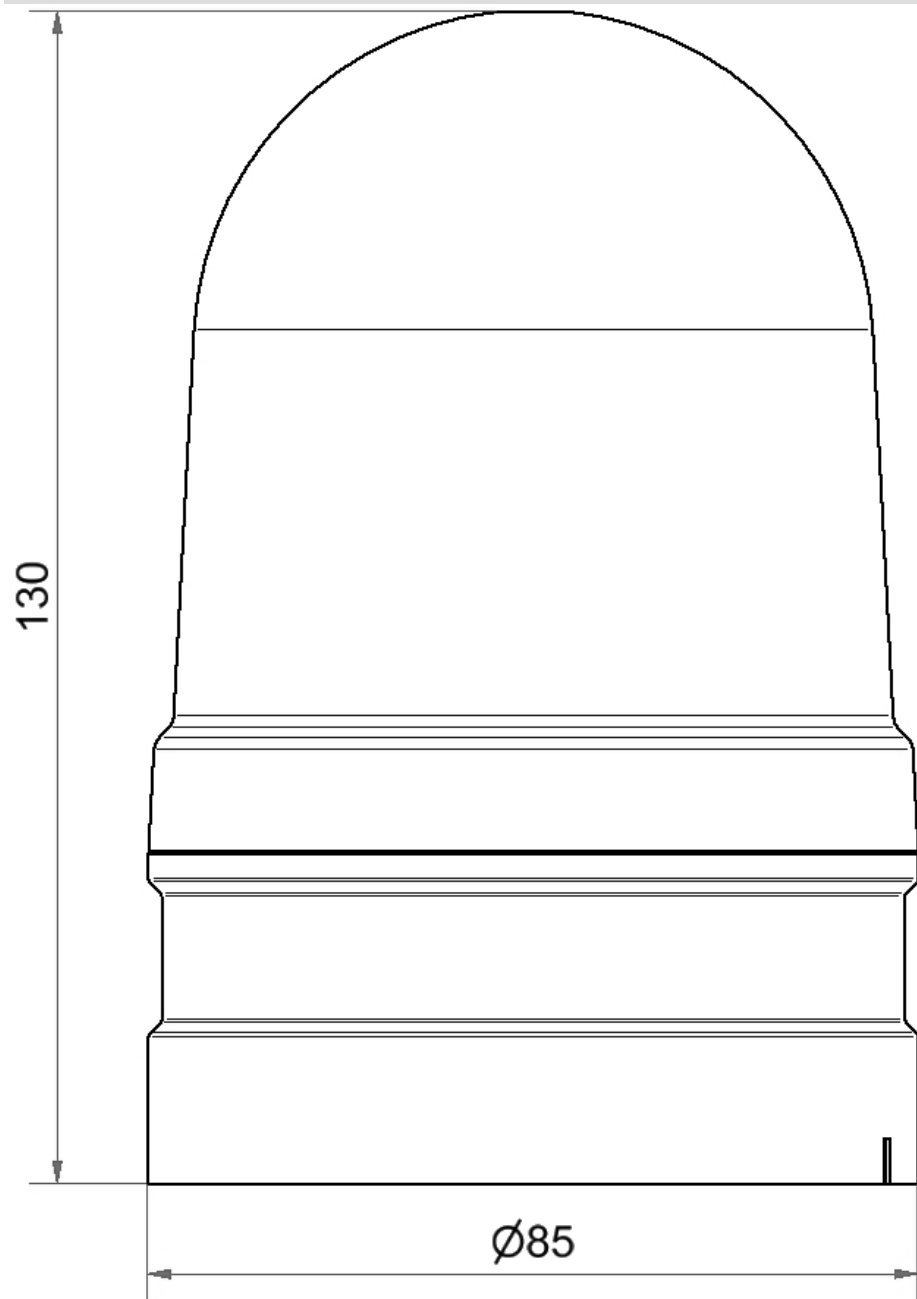

Midi Montaggio a terra / EvoSIGNAL

Midi TwinLIGHT 115-230VAC CL

DISEGNO

Per ulteriori informazioni sull'installazione e il montaggio, fare riferimento alla guida utente appropriata su www.werma.com. Questa copia stampata è a solo scopo informativo ed è soggetta a modifiche.