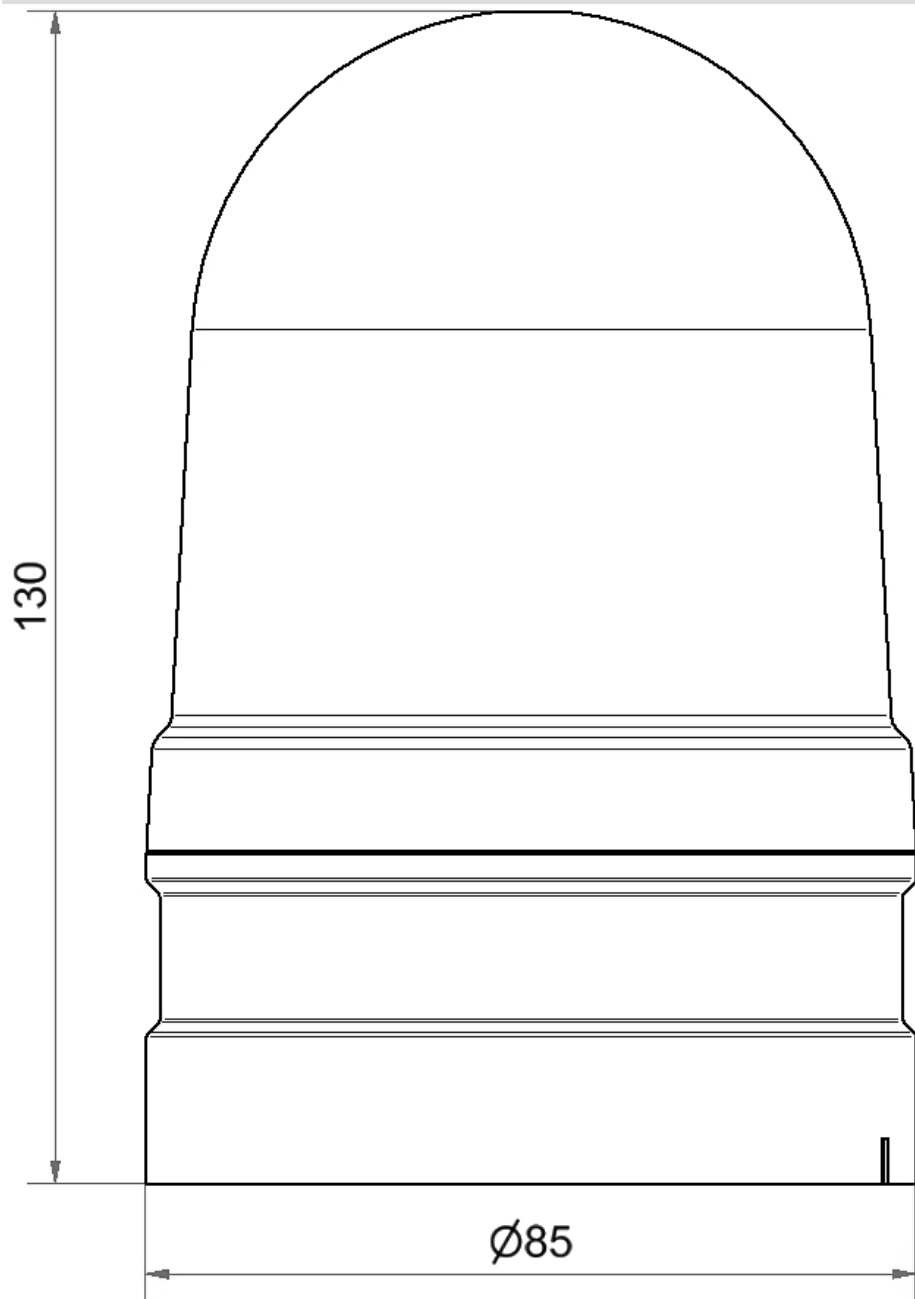

Midi Montaggio a terra / EvoSIGNAL

Midi Rotating 12/24V AC/DC YE

DISEGNO

Per ulteriori informazioni sull'installazione e il montaggio, fare riferimento alla guida utente appropriata su www.werma.com. Questa copia stampata è a solo scopo informativo ed è soggetta a modifiche.