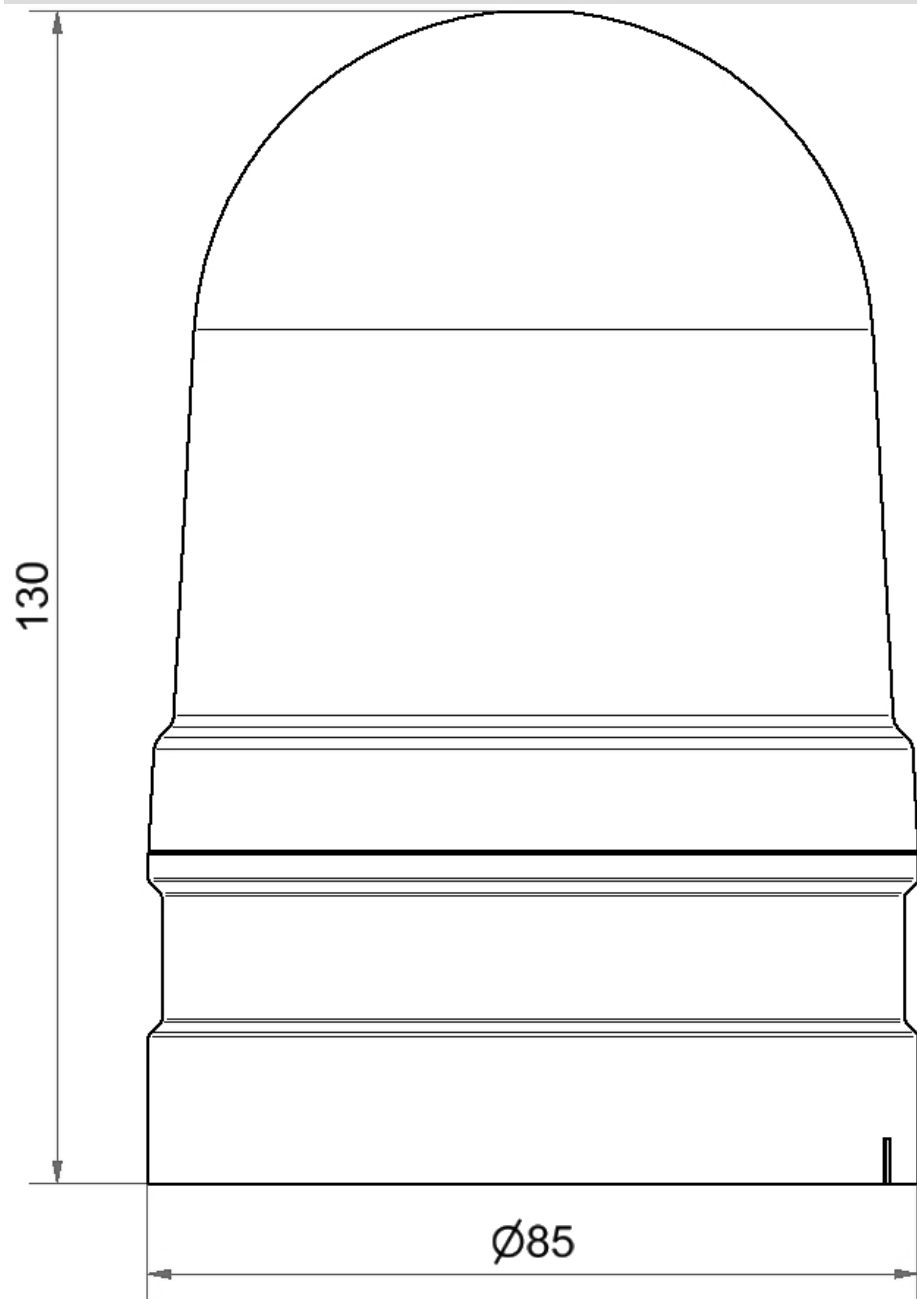

Midi Montaggio a terra / EvoSIGNAL
Midi TwinLIGHT 12/24VAC/DC YE

DISEGNO

Per ulteriori informazioni sull'installazione e il montaggio, fare riferimento alla guida utente appropriata su www.werma.com. Questa copia stampata è a solo scopo informativo ed è soggetta a modifiche.