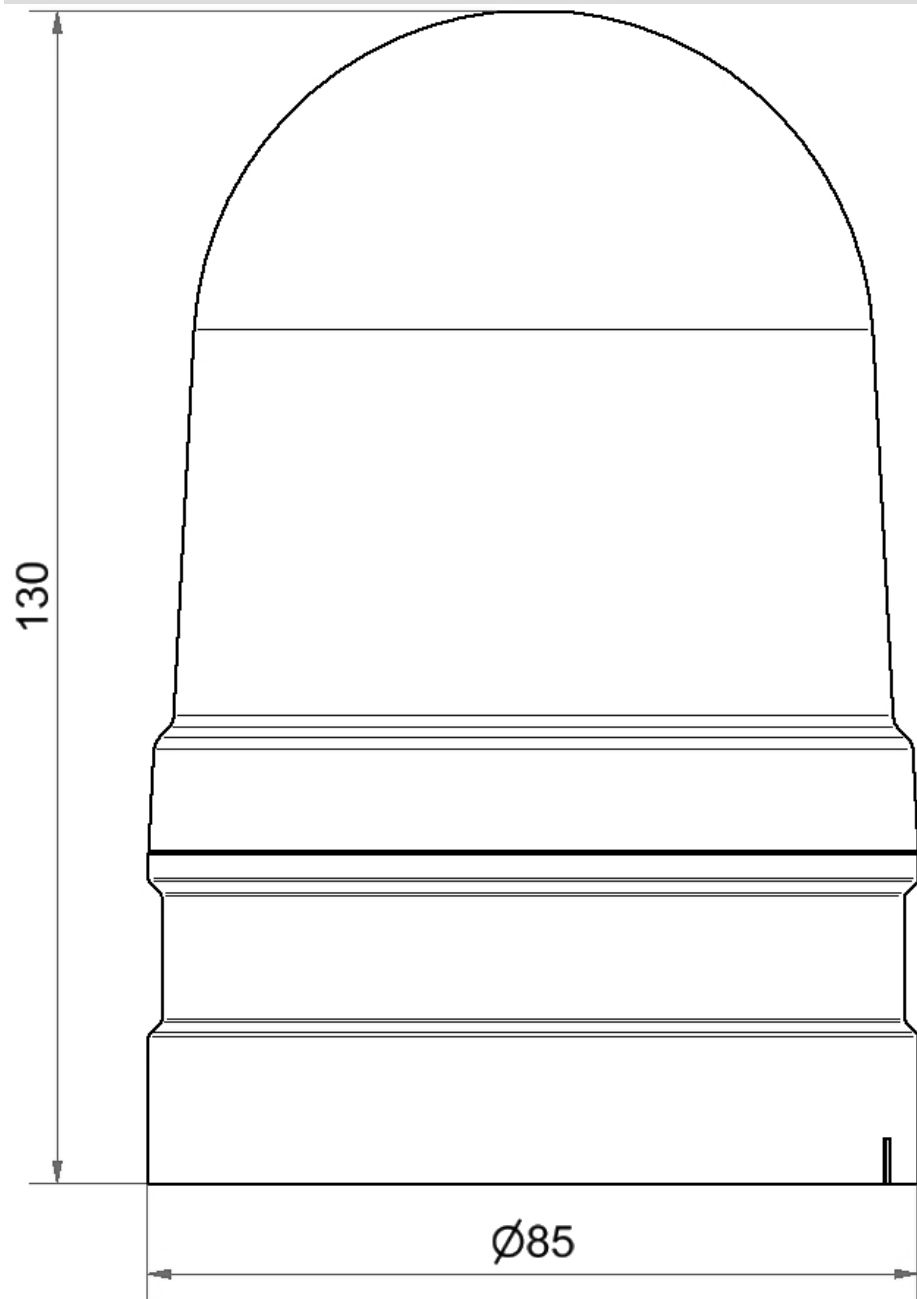

Midi Montaggio a terra / EvoSIGNAL

Midi TwinLIGHT 115-230VAC YE

DISEGNO

Per ulteriori informazioni sull'installazione e il montaggio, fare riferimento alla guida utente appropriata su www.werma.com. Questa copia stampata è a solo scopo informativo ed è soggetta a modifiche.