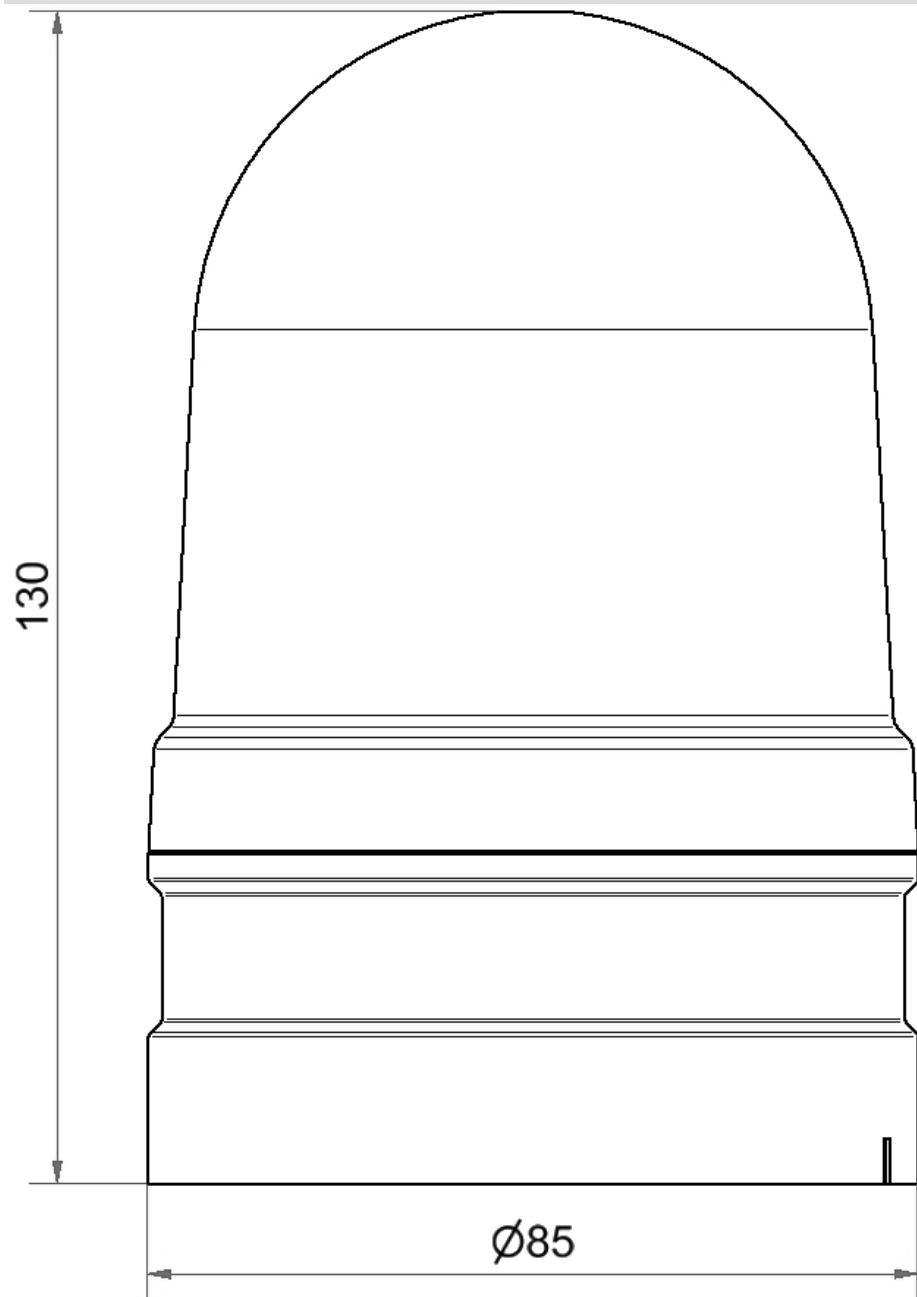

Midi Montaggio a terra / EvoSIGNAL

Midi TwinLIGHT 12/24VAC/DC GN

DISEGNO

Per ulteriori informazioni sull'installazione e il montaggio, fare riferimento alla guida utente appropriata su www.werma.com. Questa copia stampata è a solo scopo informativo ed è soggetta a modifiche.