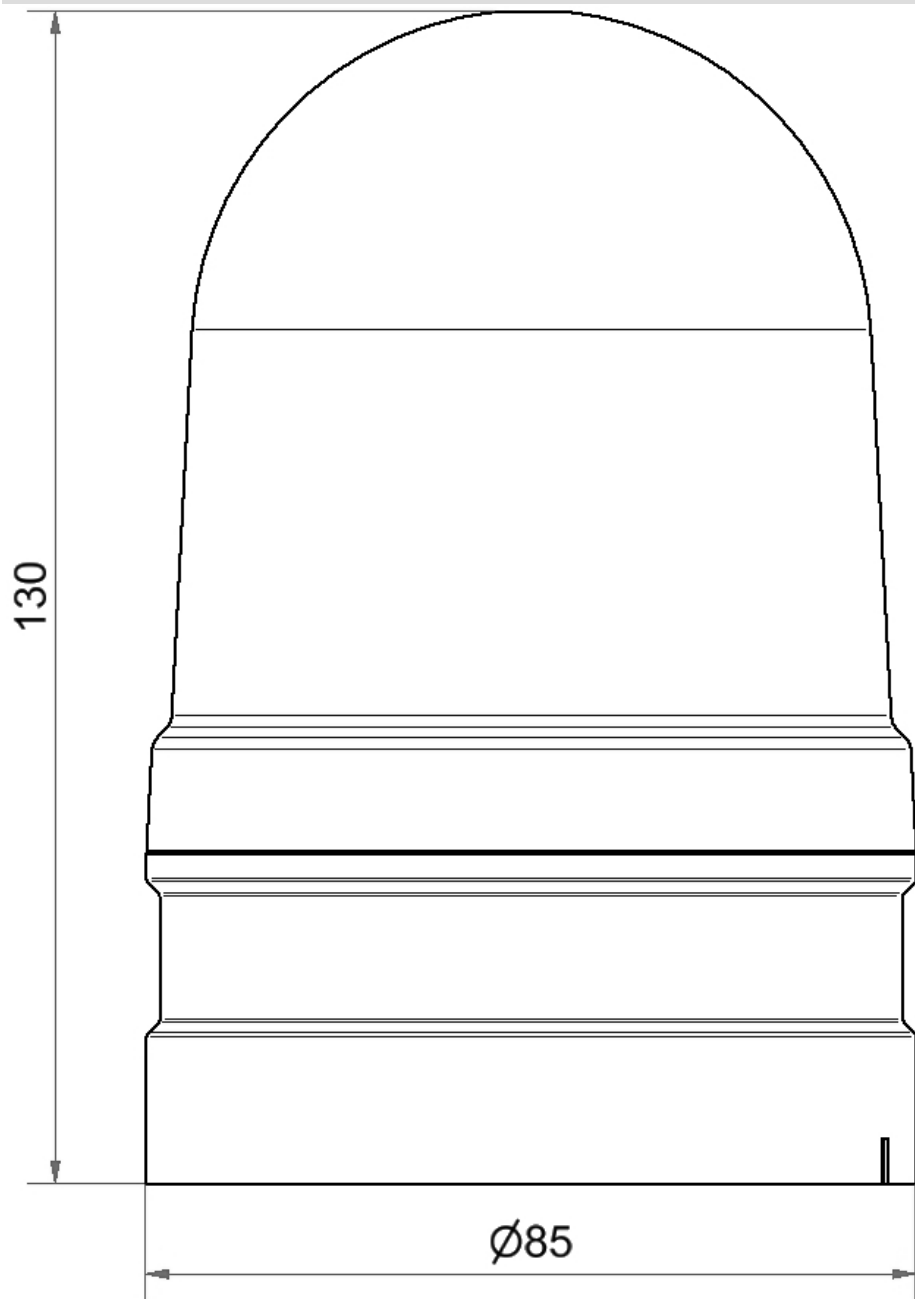

Midi Montaggio a terra / EvoSIGNAL

Midi TwinLIGHT 115-230VAC GN

DISEGNO

Per ulteriori informazioni sull'installazione e il montaggio, fare riferimento alla guida utente appropriata su www.werma.com. Questa copia stampata è a solo scopo informativo ed è soggetta a modifiche.