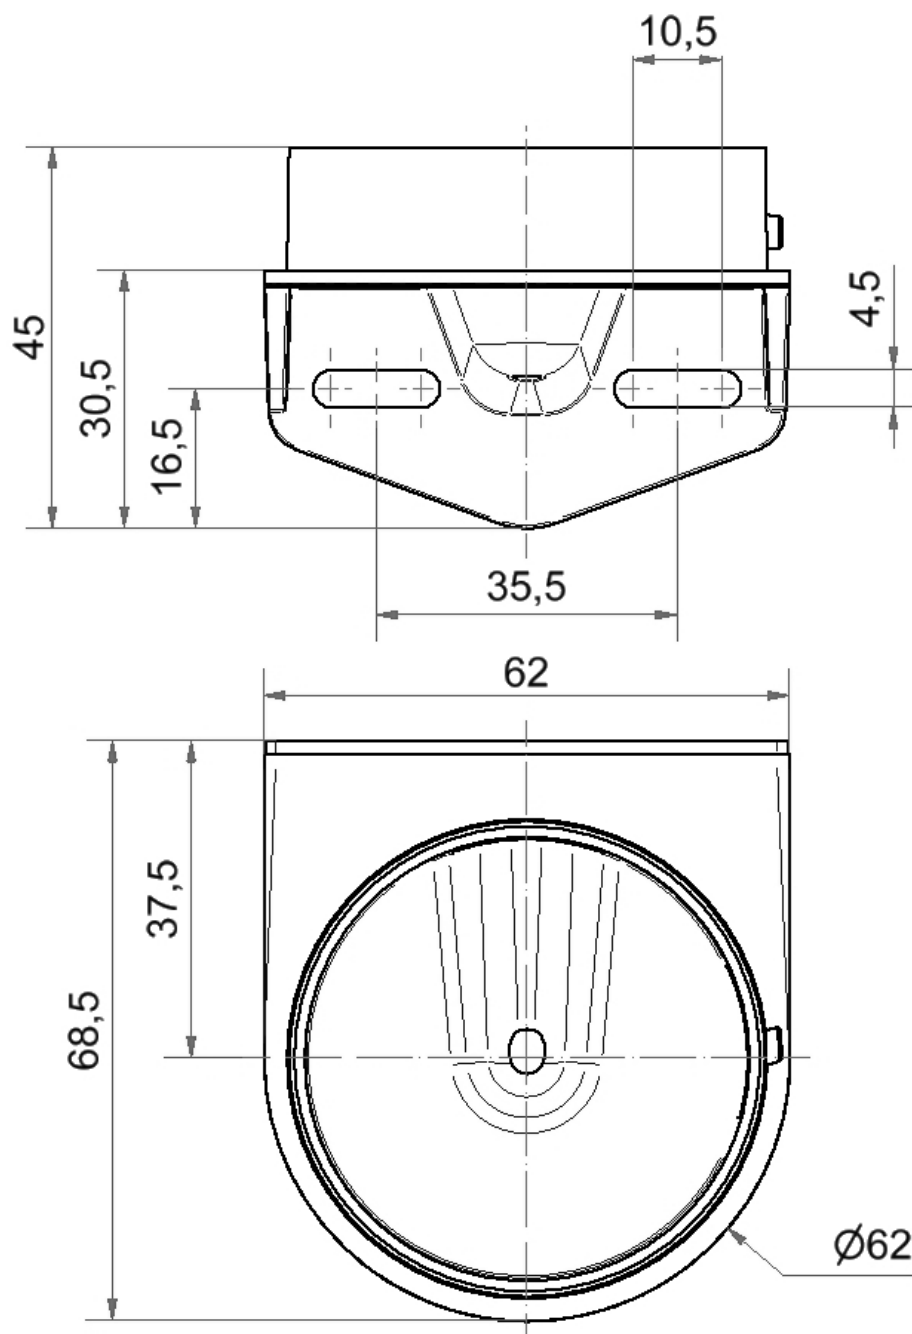

EvoSIGNAL / EvoSIGNAL Accessori

Mini Squadretta GY

DISEGNO

! Per ulteriori informazioni sull'installazione e il montaggio, fare riferimento alla guida utente appropriata su www.werma.com. Questa copia stampata è a solo scopo informativo ed è soggetta a modifiche.