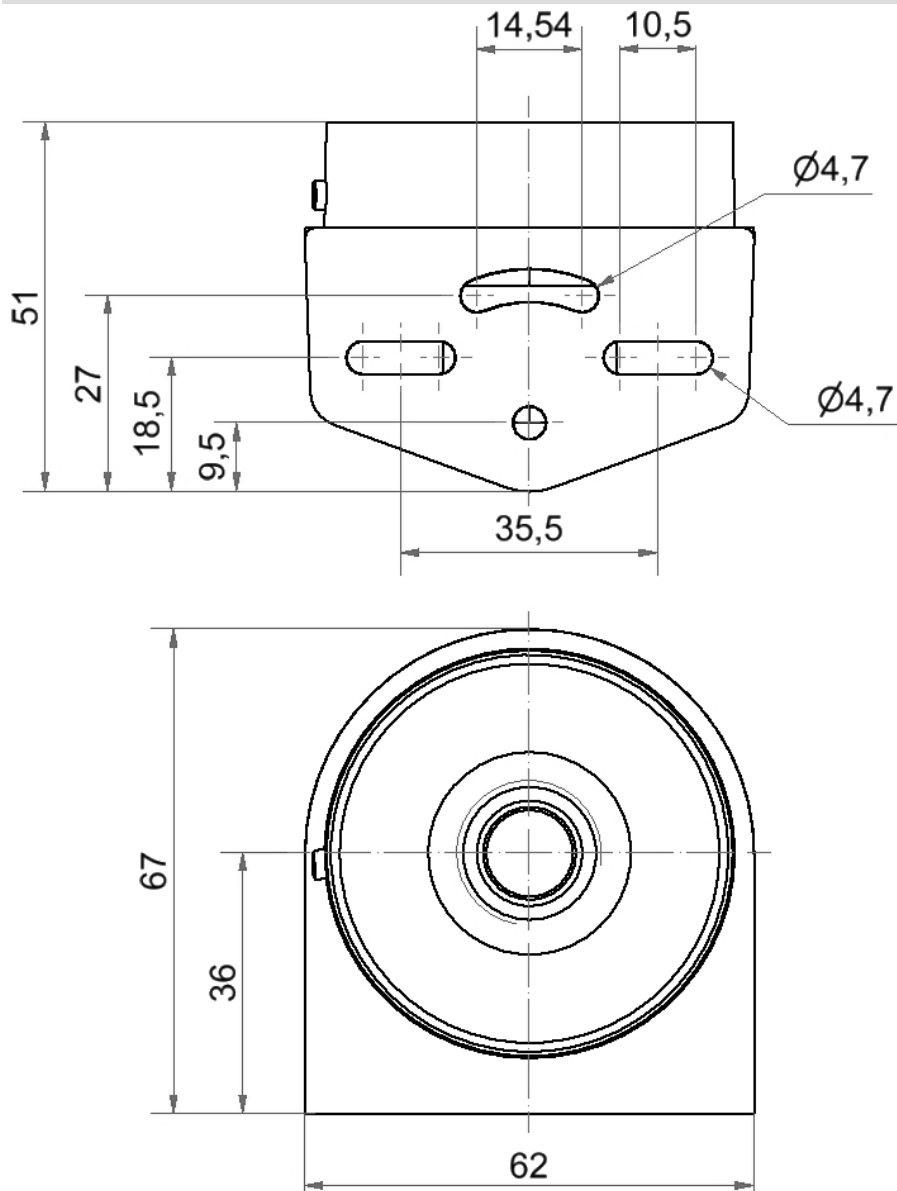

EvoSIGNAL / EvoSIGNAL Accessori

Mini Squadretta Raccordo per cavi GY

Codice articolo: 260.700.06

RoHS

DATI MECCANICI

Lunghezza	67 mm
Larghezza	62 mm
Altezza	51 mm
Diametro	62 mm
Materiali	PC/ABS
Colore cassa	Grigio
Categoria di protezione	IP66
Punto di inserimento dei cavi	Pressacavi
Cablaggio minimo	d = 8 mm
Cablaggio massimo	d = 12 mm
Scarico trazione	Presente (conf alla norma VDI)
Tipo di fissaggio	Montaggio a parete
Temperatura operativa minima	-30°C
Temperatura operativa massima	+60°C
Peso con imballaggio	39 g
Peso del prodotto	35 g

DATI ELETTRICI

Grado di inquinamento	3
-----------------------	---

Per ulteriori informazioni sull'installazione e il montaggio, fare riferimento alla guida utente appropriata su www.werma.com. Questa copia stampata è a solo scopo informativo ed è soggetta a modifiche.

EvoSIGNAL / EvoSIGNAL Accessori

Mini Squadretta Raccordo per cavi GY

DISEGNO

! Per ulteriori informazioni sull'installazione e il montaggio, fare riferimento alla guida utente appropriata su www.werma.com. Questa copia stampata è a solo scopo informativo ed è soggetta a modifiche.