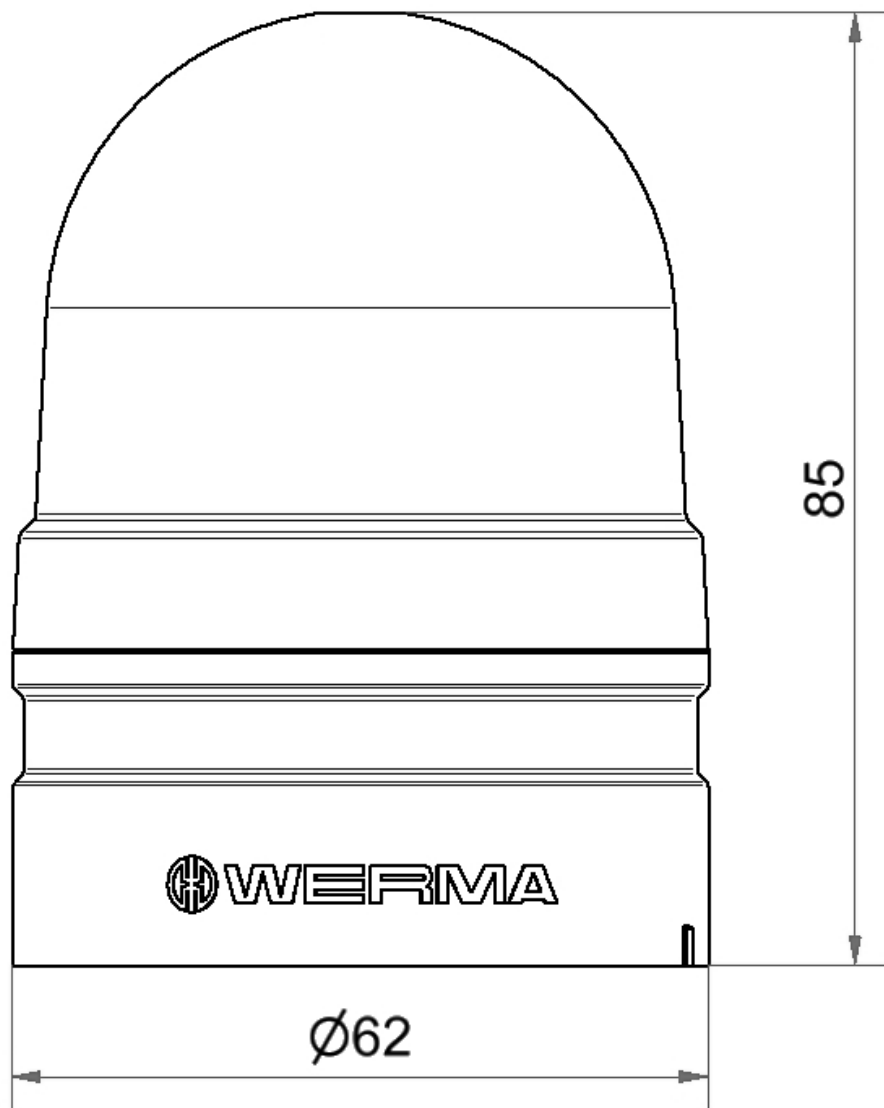

Mini Montaggio a terra / EvoSIGNAL

Mini TwinLIGHT 12VAC/DC CL

DISEGNO

Per ulteriori informazioni sull'installazione e il montaggio, fare riferimento alla guida utente appropriata su www.werma.com. Questa copia stampata è a solo scopo informativo ed è soggetta a modifiche.