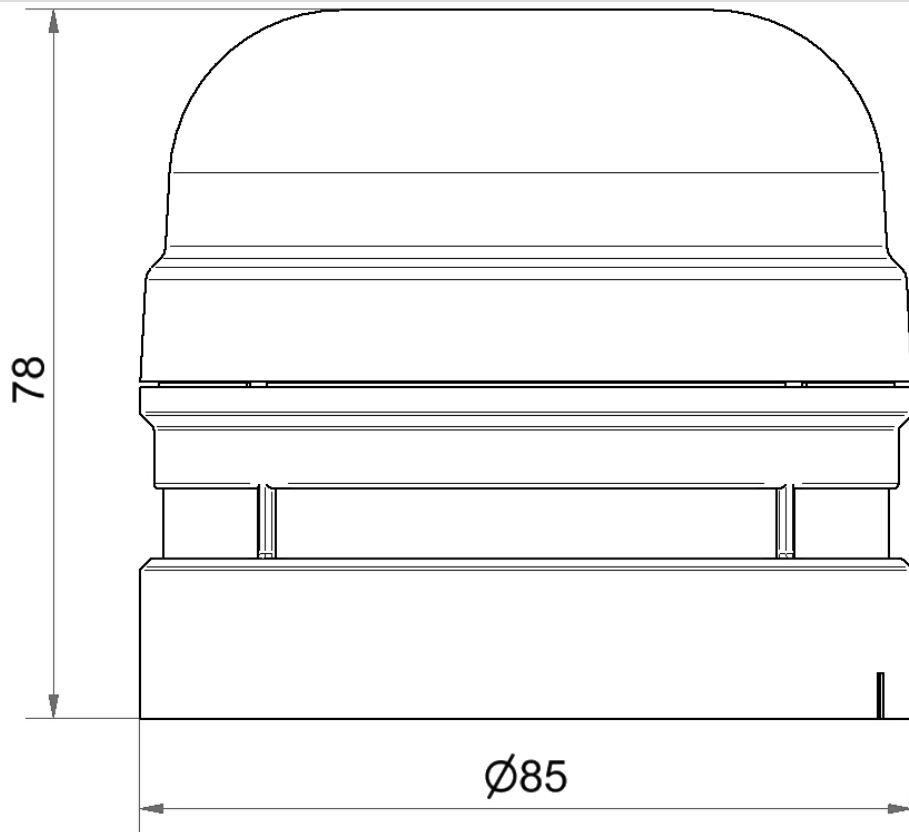

Midi Segnalatori acustici e sirene / EvoSIGNAL

Midi Sounder 12/24VAC/DC GY

DISEGNO

Per ulteriori informazioni sull'installazione e il montaggio, fare riferimento alla guida utente appropriata su www.werma.com. Questa copia stampata è a solo scopo informativo ed è soggetta a modifiche.