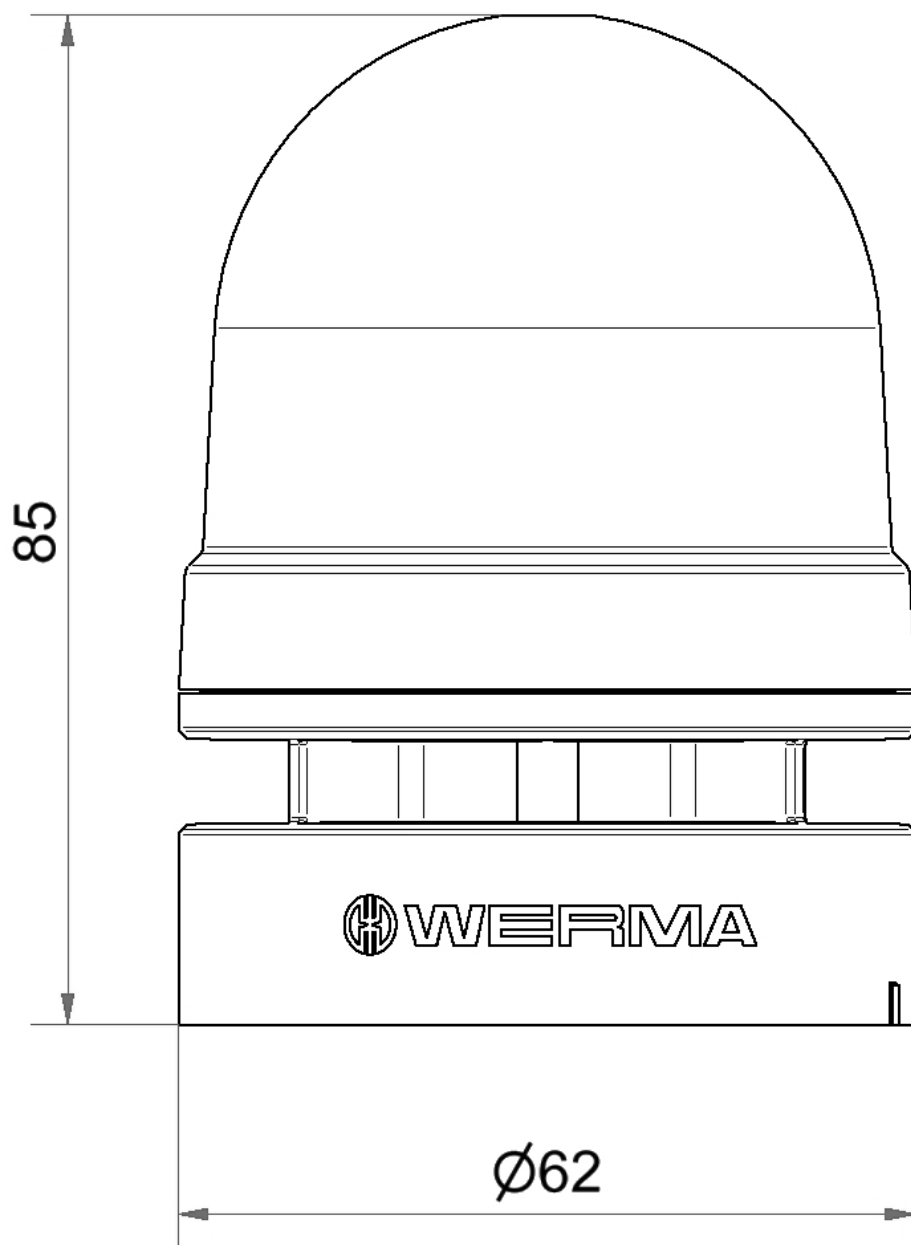

Mini Segnalatori acustici, sirene e buzzer / EvoSIGNAL

Mini Sounder 115-230VAC GY

DISEGNO

Per ulteriori informazioni sull'installazione e il montaggio, fare riferimento alla guida utente appropriata su www.werma.com. Questa copia stampata è a solo scopo informativo ed è soggetta a modifiche.