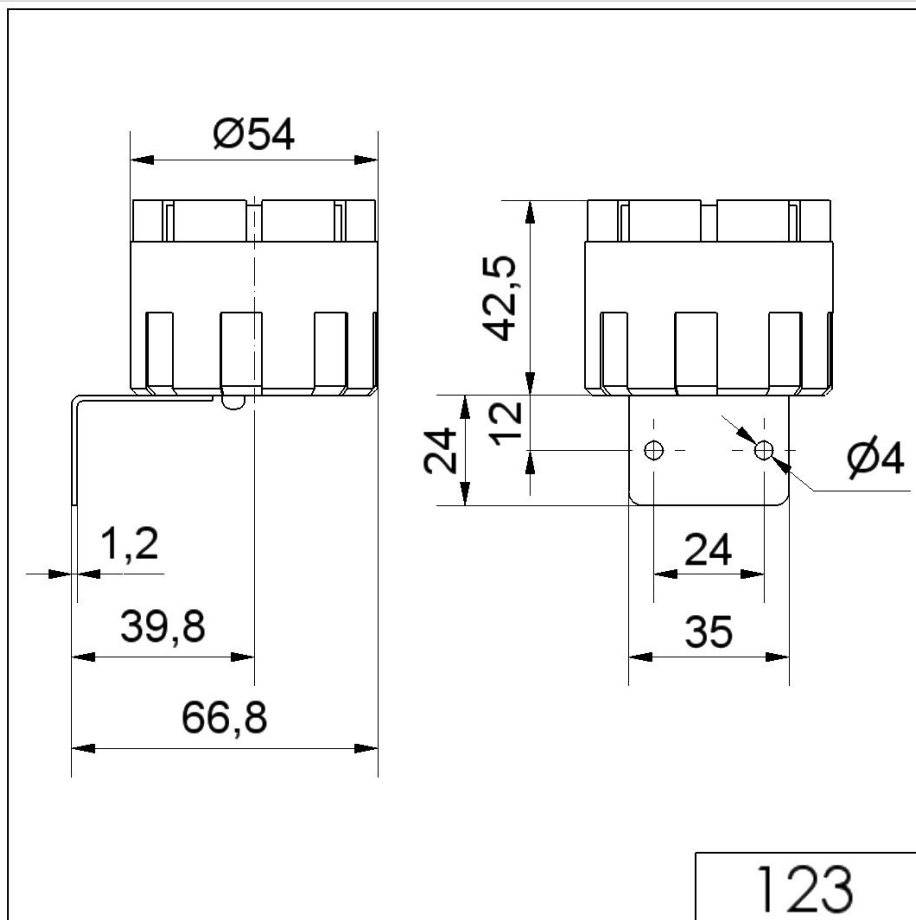

Midi Segnalatori acustici e sirene / Electronic Siren 123

Sirena elettronica WM alternante 24VDC B

DISEGNO

! Per ulteriori informazioni sull'installazione e il montaggio, fare riferimento alla guida utente appropriata su www.werma.com. Questa copia stampata è a solo scopo informativo ed è soggetta a modifiche.