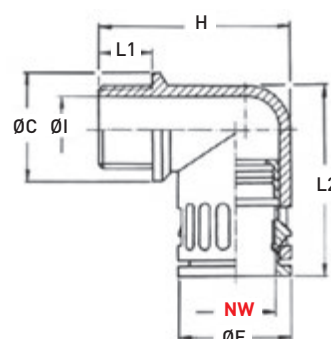

WQW

imytech
IMPROVE YOUR TECHNOLOGY

Raccordo a 90° con filetto maschio PG o metrico

- Per uso in applicazioni industriali in combinazione con le guaine corrugate in poliammide

UL **CE** **RoHS**

E512082

Dati tecnici

WQW-M

| Codice Nero | Codice Grigio | Filetto | Guaina NW | L1 - mm | L2 - mm | H - mm | ØI - mm | ØE - mm | ØC - mm | Confezione pz |
|-------------|---------------|-----------|-----------|---------|---------|--------|---------|---------|---------|---------------|
| WQW07M12B | WQW07M12G | M12 x 1,5 | 7 | 11,5 | 34 | 33,5 | 8,5 | 17 | 16 | 50 |
| WQW10M16B | WQW10M16G | M16 x 1,5 | 10 | 11,5 | 38,5 | 36 | 11 | 20 | 20 | 50 |
| WQW12M16B | WQW12M16G | M16 x 1,5 | 12 | 12 | 43,5 | 40,5 | 12 | 23 | 23 | 50 |
| WQW17M20B | WQW17M20G | M20 x 1,5 | 17 | 13 | 51,5 | 48 | 15,5 | 29,5 | 27 | 25 |
| WQW23M25B | WQW23M25G | M25 x 1,5 | 23 | 13 | 59 | 56 | 20,5 | 37 | 34 | 20 |
| WQW29M32B | WQW29M32G | M32 x 1,5 | 29 | 15 | 70,5 | 65,5 | 25 | 44 | 43 | 10 |
| WQW36M40B | WQW36M40G | M40 x 1,5 | 36 | 15 | 81 | 73,5 | 32 | 52 | 50 | 5 |
| WQW48M50B | WQW48M50G | M50 x 1,5 | 48 | 16 | 91 | 86,5 | 43 | 64 | 68 | 4 |