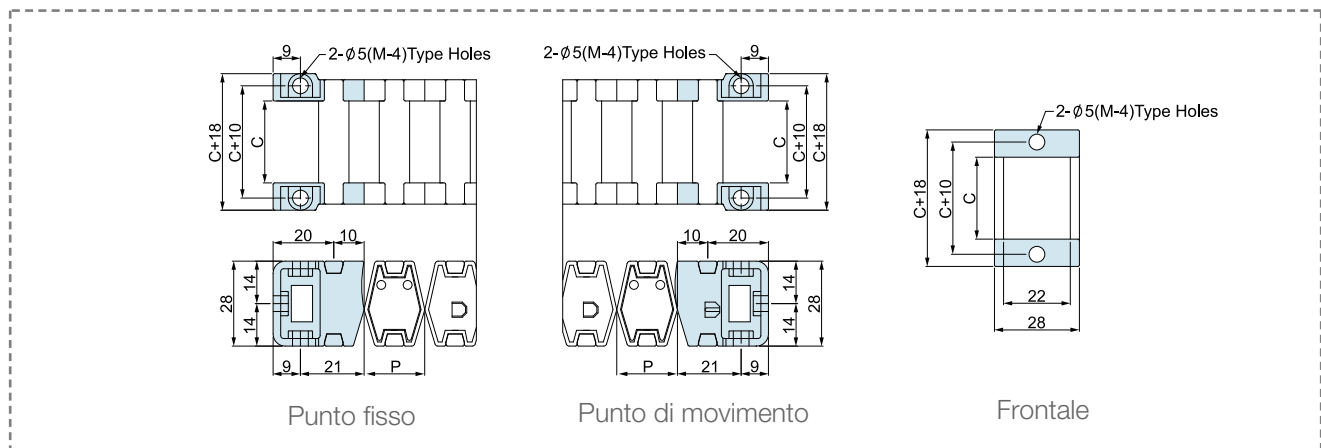

RV 020CR

MISURE MINIME RICHIESTE

<p>TYPE - A</p>	<p>TYPE - B</p>	<p>Tipo A</p>	Distanza minima (L)	130
			Controraggio minimo (R)	40
		<p>Tipo B</p>	Distanza minima (L')	150
			Controraggio minimo (R')	30

In base al tipo di applicazione, fare riferimento alle misure minime del raggio e del controraggio sopraindicate: tipo A o tipo B.

	Codice catena	A	B	C	D
	RV020CR.16	30		16	
	RV020CR.27	41		27	
	RV020CR.37	51		37	
	RV020CR.47	61	28	47	22
	RV020CR.67	81		67	
	RV020CR.77	91		77	

ATTACCHI TERMINALI - CODICE KIT RV-EEB020CR

Codice catena	Passo	C
RV020CR.16	20	16
RV020CR.27	20	27
RV020CR.37	20	37
RV020CR.47	20	47
RV020CR.67	20	67
RV020CR.77	20	77

Per RV020CR non sono previsti Ball Caster, Divisori e Stopper.